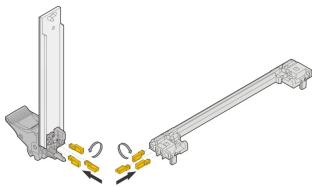

# Keying/Codierung für IEL/IET-Griff und Führungsschienen mit Codierung (nach IEEE Standard)

## KATALOGNUMMER

**20817-501**

Basierend auf dem IEEE-Standard können Führungsschienen und Griffe codiert werden, um das Einsetzen einer falschen Karte in den falschen Slot zu vermeiden.

Die Codierkeile dienen der Codierung von Steckbaugruppen, sie verhindern den Einsatz von Baugruppen an nicht zulässigen Slots