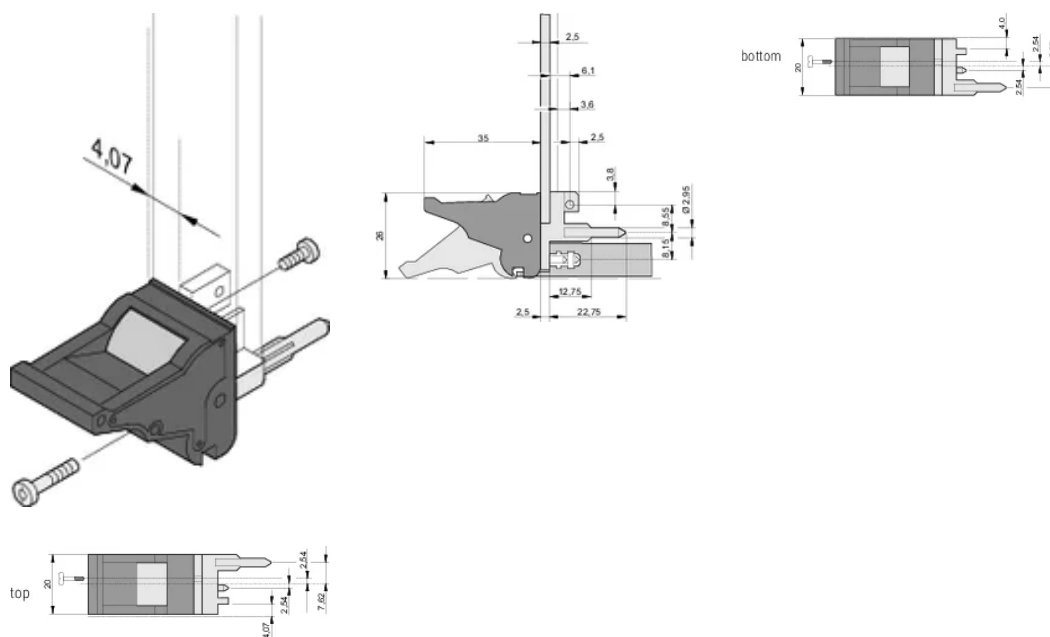

Höhe (H): 25.5mm

Material: Polycarbonat; Zinklegierung

Produkttyp: Griff

Typ: Ein-/Aushebegriff, Standard

Breite (W): 19.8mm

Passt zu: Frontplatten

Net Weight: 0.243kg

## DIAGRAMME