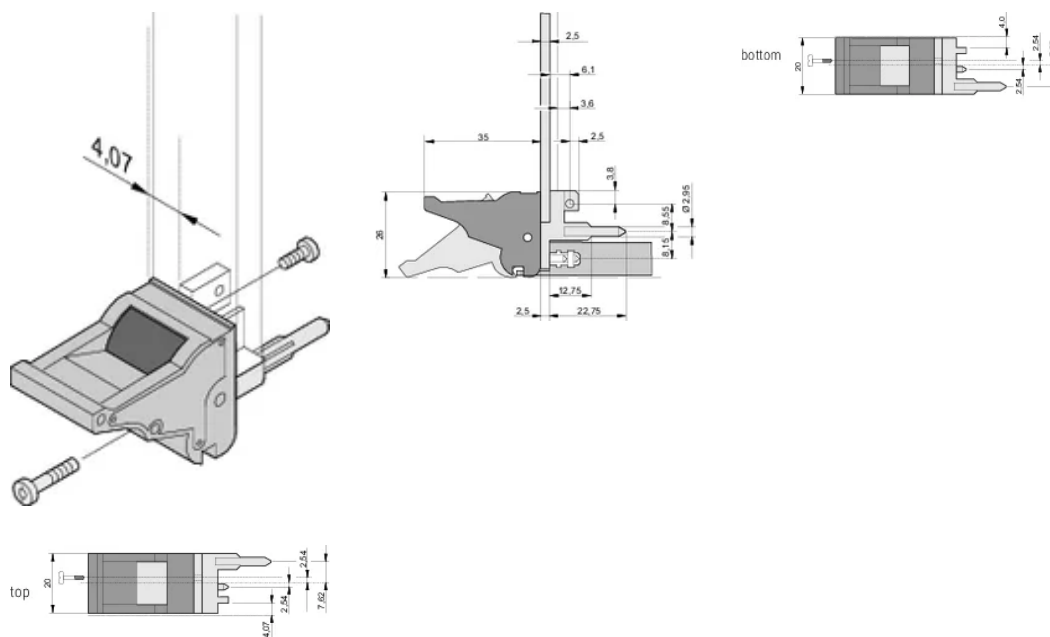

Grifftyp: IEL; Vorne oben; Rear I/O unten

Entflammbarkeitsklasse: UL® 94V-0

Farbe: Grau

Entspricht: EN 45545-2

Material: Polycarbonat

Produkttyp: Griff

Typ: Ein-/Aushebegriff, Standard

Passt zu: Frontplatten

Gross Weight: 2.355kg

ZUSÄTZLICHE PRODUKTDDETAILS

Codierkeile und Mikroschalter bitte separat bestellen.

DIAGRAMME

WARNUNG

nVent-Produkte müssen in Übereinstimmung mit den Produktinformationsblättern und dem Schulungsmaterial von nVent installiert und verwendet werden. Informationsblätter sind verfügbar unter www.nVent.com sowie bei Ihrem nVent-Kundendienstvertreter. Unsachgemäße Installation, Missbrauch, Fehlanwendung oder andere Handlungen im Widerspruch zu den Anweisungen und Warnungen von nVent können zu Fehlfunktionen, Anlagenschäden, schwerer Körperverletzung sowie zum Tod führen und/oder haben die Annullierung der Garantie zur Folge.