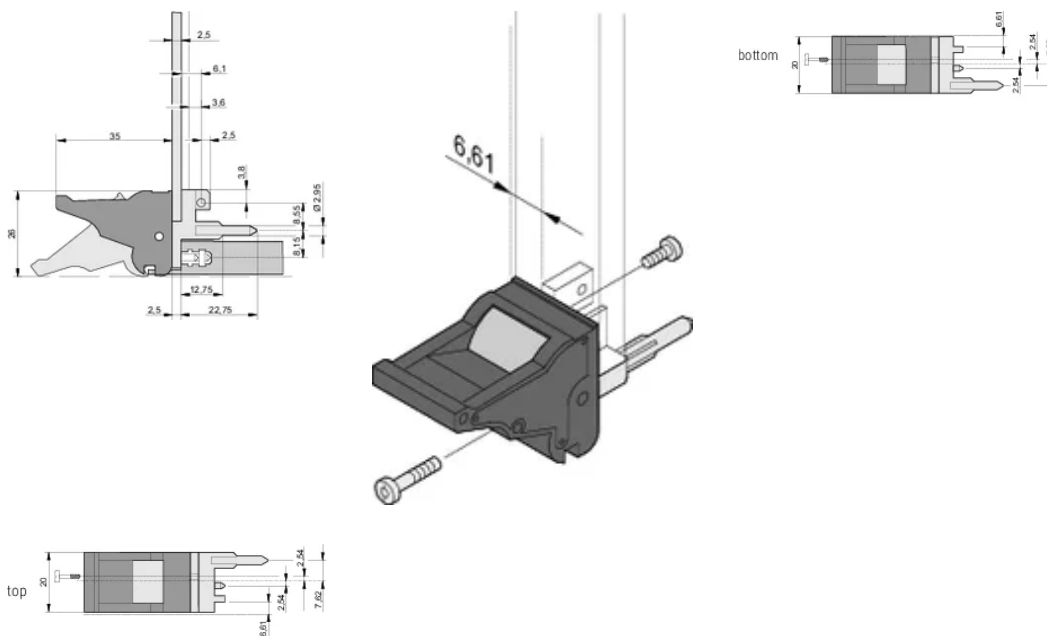

Typ: Ein-/Aushebegriff, 0,1 Zoll Versatz

Passt zu: Frontplatten

Gross Weight: 2.384kg

ZUSÄTZLICHE PRODUKTDDETAILS

Codierkeile und Mikroschalter bitte separat bestellen.

DIAGRAMME

WARNUNG

nVent-Produkte müssen in Übereinstimmung mit den Produktinformationsblättern und dem Schulungsmaterial von nVent installiert und verwendet werden. Informationsblätter sind verfügbar unter www.nVent.com sowie bei Ihrem nVent-Kundendienstvertreter. Unsachgemäße Installation, Missbrauch, Fehlanwendung oder andere Handlungen im Widerspruch zu den Anweisungen und Warnungen von nVent können zu Fehlfunktionen, Anlagenschäden, schwerer Körperverletzung sowie zum Tod führen und/oder haben die Annullierung der Garantie zur Folge.