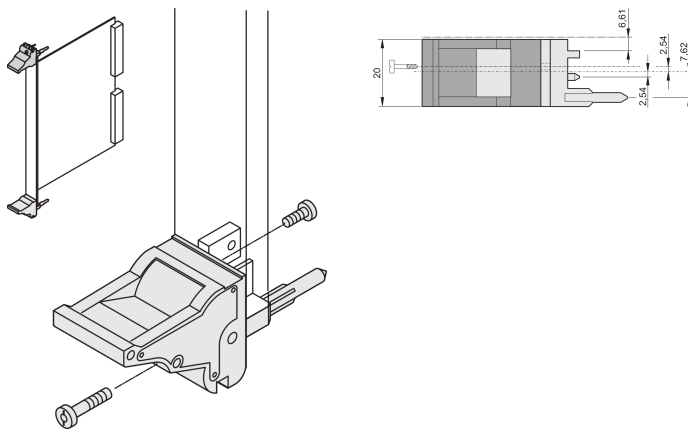

Ein-/Aushebegriff, Typ IEL, Hebel schwarz, Knopf grau, oben, 100 Stück

KATALOGNUMMER

20817-685

Ein- und Aushebegriff vom Typ IEL in Übereinstimmung mit IEEE 1101.10 und 0,1-Zoll Leiterplattenversatz. Pro Paar erzeugen die Griffe eine Hebelkraft von 700 N.

ZERTIFIZIERUNGEN

MERKMALE

Geeignet für Steck- und Ziehkräfte bis 700 N (pro Paar)

In Übereinstimmung mit IEEE 1101.10 und IEC 60297-3-102

Für den Einbau von Mikroschaltern geeignet

0,1-Zoll-Versatz, wird für Netzgeräte mit SMD Plus verwendet

PRODUKTMERKMALE

Anzahl Verpackungen: 100

Grifftyp: IEL; Vorne oben

Entflammbarkeitsklasse: UL® 94V-0

Farbe: Schwarz

Entspricht: EN 45545-2

Material: Polycarbonat; Zinklegierung

Produkttyp: Griff

Typ: Ein-/Aushebegriff, 0,1 Zoll Versatz

Passt zu: Frontplatten

Gross Weight: 2.384kg

ZUSÄTZLICHE PRODUKTDDETAILS

Codierkeile und Mikroschalter bitte separat bestellen.

DIAGRAMME

WARNUNG

nVent-Produkte müssen in Übereinstimmung mit den Produktinformationsblättern und dem Schulungsmaterial von nVent installiert und verwendet werden. Informationsblätter sind verfügbar unter www.nVent.com sowie bei Ihrem nVent-Kundendienstvertreter. Unsachgemäße Installation, Missbrauch, Fehlanwendung oder andere Handlungen im Widerspruch zu den Anweisungen und Warnungen von nVent können zu Fehlfunktionen, Anlagenschäden, schwerer Körperverletzung sowie zum Tod führen und/oder haben die Annullierung der Garantie zur Folge.