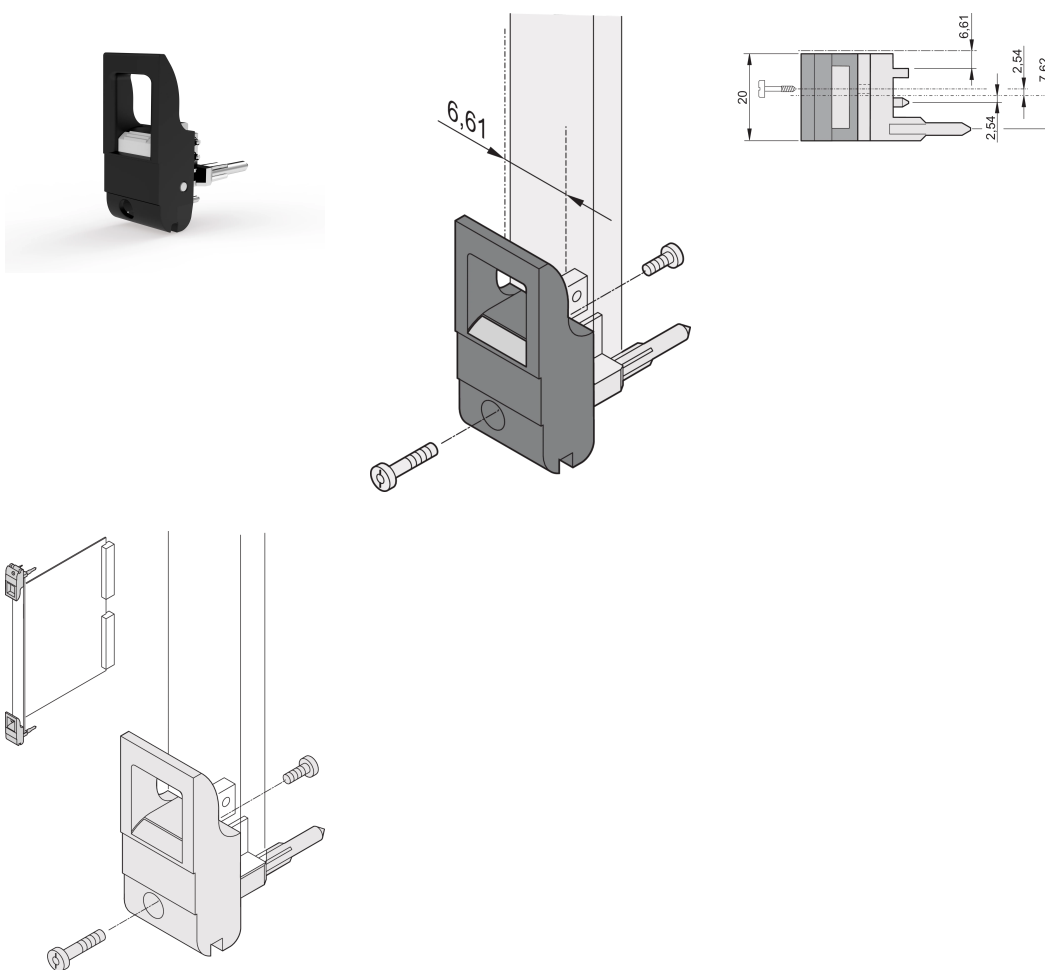

Ein-/Aushebegriff, Typ IET, Hebel schwarz, Knopf grau, unten; 10 Stück

KATALOGNUMMER

20817-706

Ein- und Aushebegriff vom Typ IET in Übereinstimmung mit IEEE 1101.10. 0,1-Zoll Offset. Pro Paar erzeugen die Griffe eine Hebelkraft von 700 N.

ZERTIFIZIERUNGEN

MERKMALE

Geeignet für Steck- und Ziehkräfte bis 700 N (pro Paar)

In Übereinstimmung mit IEEE 1101.10 und IEC 60297-3-102

Für den Einbau vom Mikroschaltern geeignet

0,1-Zoll-Versatz, wird für Netzgeräte mit SMD Plus verwendet

PRODUKTMERKMALE

Anzahl Verpackungen: 10

Grifftyp: IET; Vorne unten

Entflammbarkeitsklasse: UL® 94V-0

Farbe: Tiefschwarz

Farbcode: RAL 9005

Entspricht: EN 45545-2

Tiefe (D): 39.15mm

Höhe (H): 44.65mm

Material: Polycarbonat; Zinklegierung

Produkttyp: Griff

Typ: Ein-/Aushebegriff, 0,1 Zoll Versatz

Breite (W): 19.8mm

Passt zu: Frontplatten

Net Weight: 0.24kg

ZUSÄTZLICHE PRODUKTDDETAILS