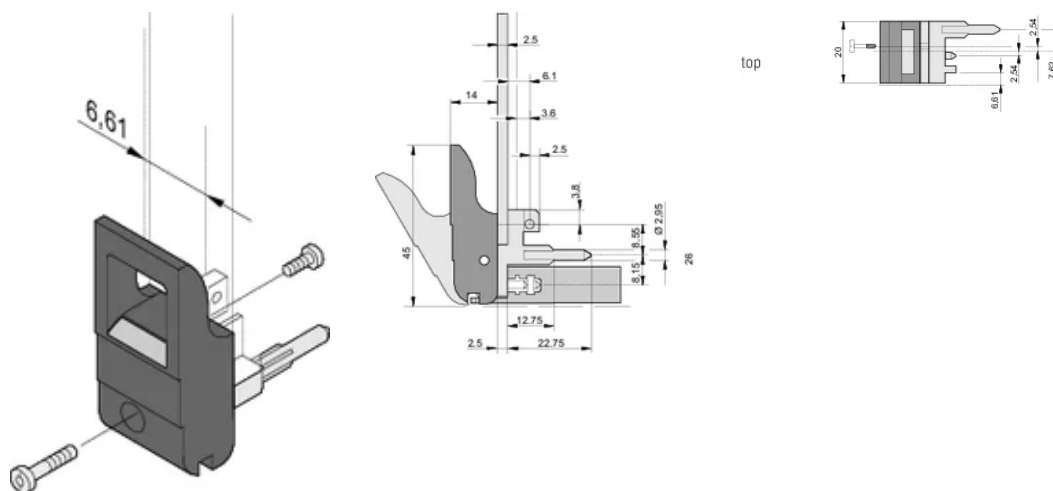

MERKMALE

Geeignet für Steck- und Ziehkräfte bis 700 N (pro Paar)

In Übereinstimmung mit IEEE 1101.10 und IEC 60297-3-102

Für den Einbau vom Mikroschaltern geeignet

0,1-Zoll-Versatz, wird für Netzgeräte mit SMD Plus verwendet

PRODUKTMERKMALE

Anzahl Verpackungen: 10

Grifftyp: IET; Vorne unten

Entflammbarkeitsklasse: UL® 94V-0

Farbe: Tiefschwarz

Farbcode: RAL 9005

Entspricht: EN 45545-2

Tiefe (D): 39.15mm

Höhe (H): 44.65mm

Material: Polycarbonat; Zinklegierung

Produkttyp: Griff

Typ: Ein-/Aushebegriff, 0,1 Zoll Versatz

Breite (W): 19.8mm

Passt zu: Frontplatten

Net Weight: 0.24kg

ZUSÄTZLICHE PRODUKTDDETAILS

Codierkeile und Mikroschalter bitte separat bestellen.

DIAGRAMME