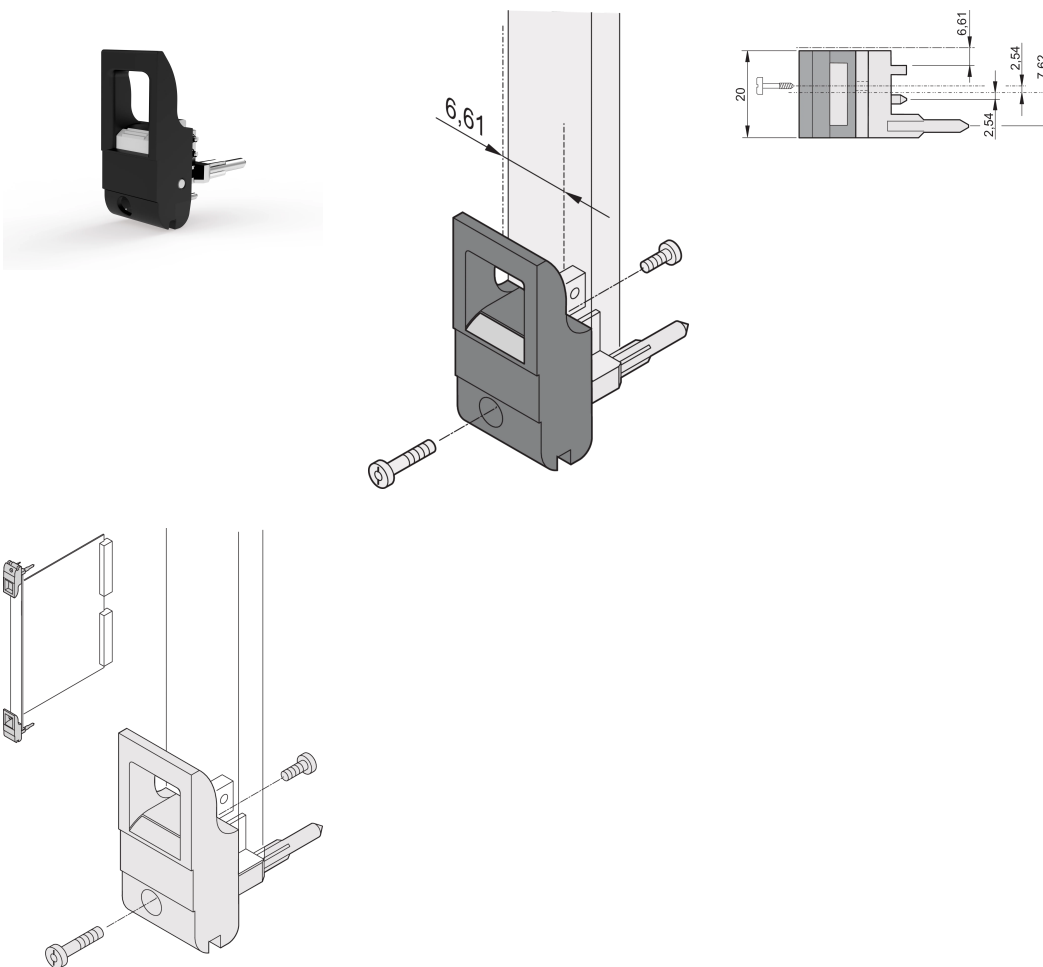

Ein-/Aushebegriff, Typ IET, Hebel schwarz, Knopf grau, unten, 100 Stück

KATALOGNUMMER

20817-707

Ein- und Aushebegriff vom Typ IET in Übereinstimmung mit IEEE 1101.10. 0,1-Zoll Offset. Pro Paar erzeugen die Griffe eine Hebelkraft von 700 N.

ZERTIFIZIERUNGEN

MERKMALE

Geeignet für Steck- und Ziehkräfte bis 700 N (pro Paar)

In Übereinstimmung mit IEEE 1101.10 und IEC 60297-3-102

Für den Einbau vom Mikroschaltern geeignet

0,1-Zoll-Versatz, wird für Netzgeräte mit SMD Plus verwendet

PRODUKTMERKMALE

Anzahl Verpackungen: 100

Grifftyp: IET; Vorne unten

Entflammbarkeitsklasse: UL® 94V-0

Farbe: Schwarz

Entspricht: EN 45545-2

Höhe (H): 232mm

Material: Polycarbonat; Zinklegierung

Produkttyp: Griff

Typ: Ein-/Aushebegriff, 0,1 Zoll Versatz

Passt zu: Frontplatten

Net Weight: 2.278kg

ZUSÄTZLICHE PRODUKTDDETAILS

Codierkeile und Mikroschalter bitte separat bestellen.

DIAGRAMME

WARNUNG