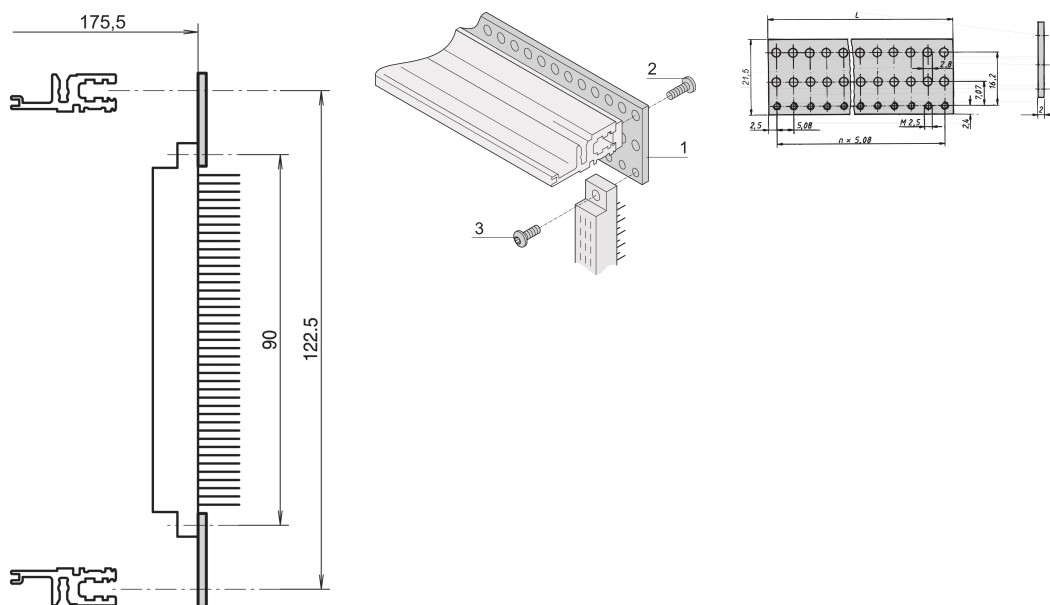

EuropacPRO Lochschiene, zur Montage von Steckverbindern, konform zu EN 60603- 2 und DIN 41612, 84 TE

KATALOGNUMMER

20822-048

Lochschiene flach für Steckverbinder montage gemäß EN 60603-2 (DIN 41612), Montage an VT-Modulschienen.

ZERTIFIZIERUNGEN

MERKMALE

In Verbindung mit Modulschienen hinten., VT

Zur Montage von Steckverbindern konform zu EN 60603- 2, DIN 41612

PRODUKTMERKMALE

Breite Gestell: 84HP

Anzahl Verpackungen: 4

Oberfläche: Passiviert

Länge: 431.8mm

Material: Aluminium

Produktfamilie: EuropacPRO; RatiopacPRO; RatiopacPRO AIR; CompacPRO; PropacPRO

Produkttyp: Lochschiene

Passt zu: Baugruppenträger; Gehäuse

Net Weight: 0.204kg

ZUSÄTZLICHE PRODUKTDDETAILS

Ein Gewindestreifen ist erforderlich, um die Lochschiene an der Modulschiene zu befestigen.

WARNUNG

nVent-Produkte müssen in Übereinstimmung mit den Produktinformationsblättern und dem Schulungsmaterial von nVent installiert und verwendet werden. Informationsblätter sind verfügbar unter www.nVent.com sowie bei Ihrem nVent-Kundendienstvertreter. Unsachgemäße Installation, Missbrauch, Fehlanwendung oder andere Handlungen im Widerspruch zu den Anweisungen und Warnungen von nVent können zu Fehlfunktionen, Anlagenschäden, schwerer Körperverletzung sowie zum Tod führen und/oder haben die Annullierung der Garantie zur Folge.