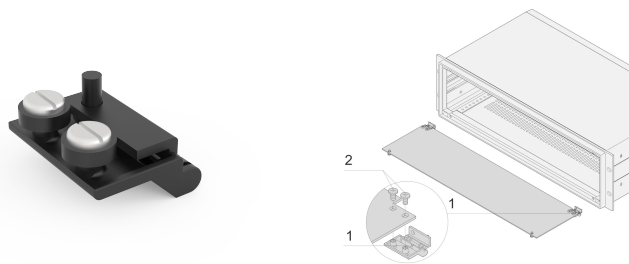

# Inpac Frontplattenscharnier

## KATALOGNUMMER

**20828-028**

Die klappbare Frontplatte kann unten an das Inpac-Gehäuse montiert werden.

## MERKMALE

Scharnier für Frontplatte

unten montiert

## PRODUKTMERKMALE

Produkttyp: Kit Befestigungsmaterial

Produktfamilie: Inpac

Typ: Scharnier

Passt zu: Gehäuse

Material: Glasfaserverstärkter Kunststoff

Anzahl Verpackungen: 2

Entflammbarkeitsklasse: UL® 94V-0