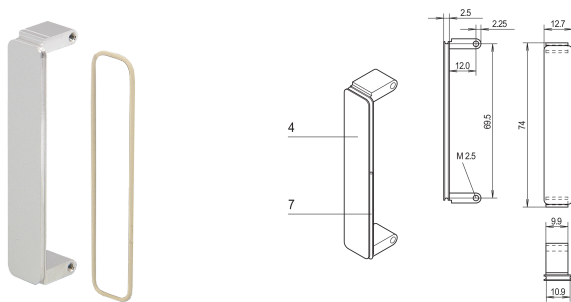

# Mezzanine-Frontplatte (für PMC), Zink-Druckguss, verchromt, optional geschirmt

## KATALOGNUMMER

**20835-929**

Die Mezzanine Frontplatte wird in PMC-Frontplattenausbrüche eingebaut. Erhältlich in verschiedenen Ausführungen.

## PRODUKTMERKMALE

Produkttyp: Frontplatte

Typ: Frontplatte ohne Griff

Befestigung: Anschraubbare Front

EMV-Schirmung: Nein (nachrüstbar)

Material: Zink

Frontbeschichtung: Verchromt

Oberfläche Rückseite: Verchromt

Behandelte Kanten: Ja

Höhe: 74mm

Breite: 12.7mm

Entspricht: PMC Mezzanine, IEEE P1386

Anzahl Verpackungen: 10

Net Weight: 0.23kg