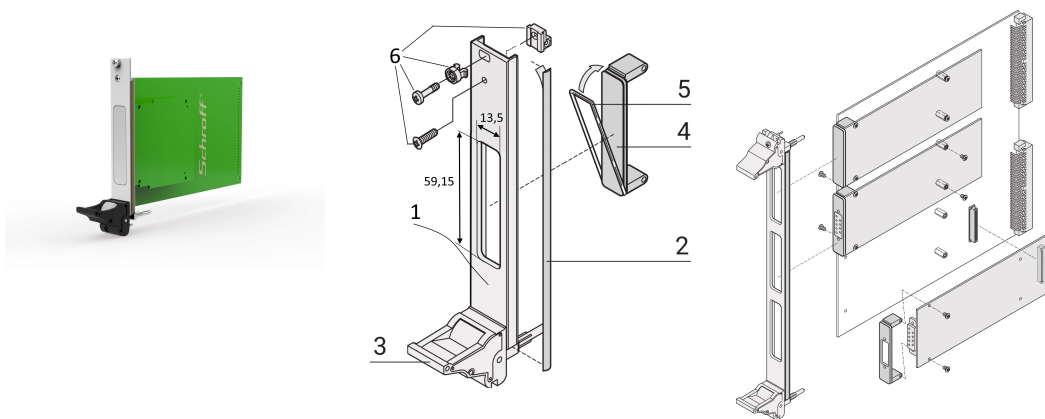

Steckbaugruppen Bausatz für FMC mit IEL Griff, schwarz, U-Frontplatte, geschirmt (Textil) 3 HE 4 TE

KATALOGNUMMER

20836-253

Die FMC-Blenden nach Vita 57,1-Spezifikation. Deckt den Ausbruch in der gesamten Frontplatte ab.

ZERTIFIZIERUNGEN

MERKMALE

Gemäss Spezifikation Vita 57.1

Für einfache 69,0 x 76,5 mm oder doppelte 139,0 x 76,5 mm Module

Al-Profil, Steckbaugruppe mit IEL Griff

PRODUKTMERKMALE

Höhe Gestell: 3U

Anzahl Verpackungen: 1

Grifftyp: IEL

Befestigung: Anschraubbare Front

Typ Dichtung: Textil EMV

Frontbeschichtung: Eloxiert

Oberfläche Rückseite: Leitend

Behandelte Kanten: Nein

Entspricht: FMC Mezzanine, Vita 57.1

EMV-Schirmung: Ja

Oberfläche: Eloxiert; Passiviert

Höhe: 128.4mm

Material: Aluminium

Produkttyp: Frontplatte

Breite Gestell: 4HP

Typ: Frontplatte mit Griff (Steckbaugruppe)

Breite: 20mm

Net Weight: 0.1kg