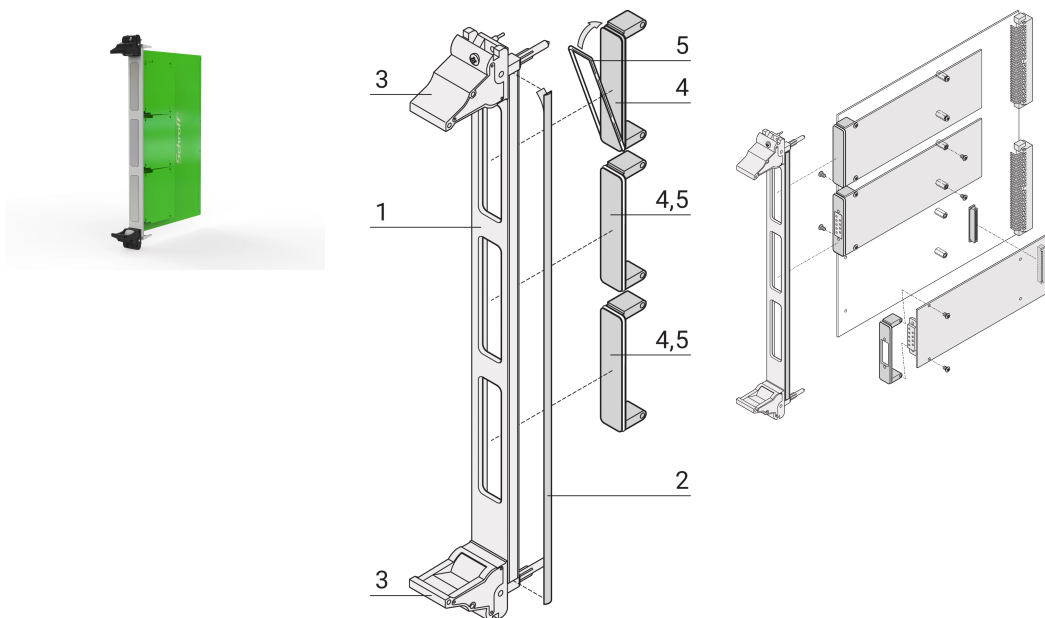

Steckbaugruppen Bausatz für FMC mit IEL Griff, schwarz, U-Frontplatte, geschirmt (Textil) 6 HE 4 TE

KATALOGNUMMER

20836-254

Die FMC-Blenden nach Vita 57,1-Spezifikation. Deckt den Ausbruch in der gesamten Frontplatte ab.

ZERTIFIZIERUNGEN

MERKMALE

Gemäss Spezifikation Vita 57.1

Für einfache 69,0 x 76,5 mm oder doppelte 139,0 x 76,5 mm Module

Al-Profil, Steckbaugruppe mit IEL Griff

PRODUKTMERKMALE

Höhe Gestell: 6U

Anzahl Verpackungen: 1

Grifftyp: IEL

Befestigung: Anschraubbare Front

Typ Dichtung: Textil EMV

Frontbeschichtung: Eloxiert

Oberfläche Rückseite: Leitend

Behandelte Kanten: Nein

Entspricht: FMC Mezzanine, Vita 57.1

EMV-Schirmung: Ja

Oberfläche: Eloxiert; Passiviert

Höhe: 261.8mm

Material: Aluminium

Produkttyp: Frontplatte

Breite Gestell: 4HP

Typ: Frontplatte mit Griff (Steckbaugruppe)

Breite: 20mm

Net Weight: 0.15kg