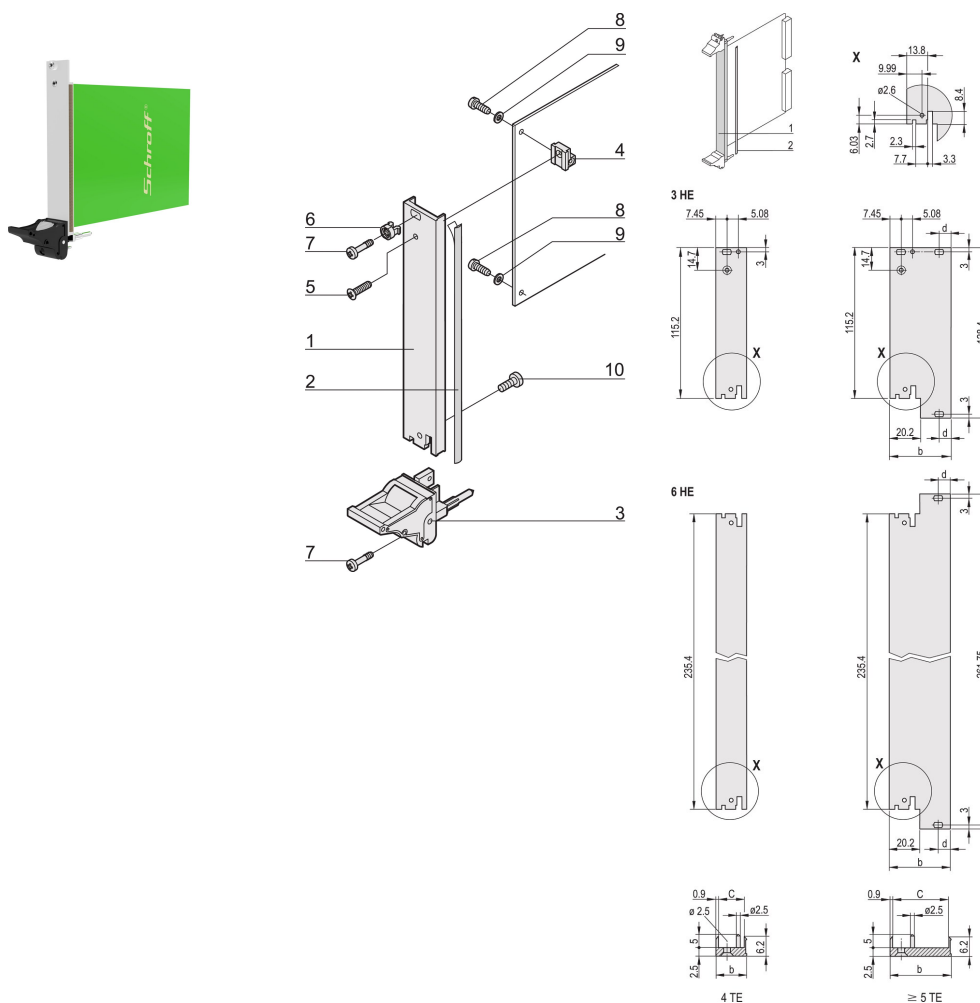

# Steckbaugruppen-Bausatz, geschirmt, mit IEL-Griff, schwarz, 3 HE, 8 TE

KATALOGNUMMER

20848-589

Steckbaugruppe, mit IEL-Einhebe-/Aushebegriff schwarz Griff, 3 HE, Frontbaugruppe. Die U-förmige Frontplatte ermöglicht die Abschirmung mit einer Textildichtung.

## MERKMALE

Frontplatte (U-Profil) mit EMV-Dichtung (Textil)

Geeignet für Steck- und Ziehkräfte bis 700 N (pro Paar)

Für den Einbau von Mikroschaltern geeignet

Codierbar nach IEC 60297-3-103/ IEEE 1101.10

## PRODUKTMERKMALE

Breite Gestell: 8HP

Anzahl Verpackungen: 1

Grifftyp: IEL

Befestigung: Anschraubbare Front

Typ Dichtung: Textil EMV

Frontbeschichtung: Eloxiert

Oberfläche Rückseite: Geätzt

Behandelte Kanten: Nein

Entspricht: IEC 60297-3-102; IEEE 1101.10; IEC 60297-3-103; IEEE 1101.1/11

EMV-Schirmung: Ja

Oberfläche: Eloxiert; Passiviert

Höhe (H): 128.4mm

Material: Aluminium

Produkttyp: Frontplatte