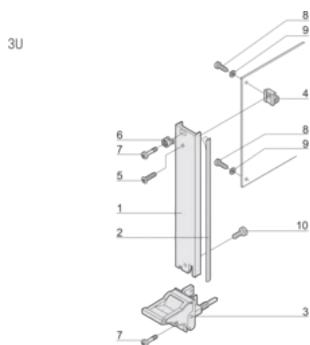

MERKMALE

Frontplatte (U-Profil) mit EMV-Dichtung (Textil)

Geeignet für Steck- und Ziehkräfte bis 700 N (pro Paar)

Für den Einbau von Mikroschaltern geeignet

Codierbar nach IEC 60297-3-103/ IEEE 1101.10

PRODUKTMERKMALE

Breite Gestell: 8HP

Anzahl Verpackungen: 1

Grifftyp: IEL

Befestigung: Anschraubbare Front

Typ Dichtung: Textil EMV

Frontbeschichtung: Eloxiert

Oberfläche Rückseite: Geätzt

Behandelte Kanten: Nein

Entspricht: IEC 60297-3-102; IEEE 1101.10; IEC 60297-3-103; IEEE 1101.1/11

EMV-Schirmung: Ja

Oberfläche: Eloxiert; Passiviert

Höhe (H): 128.4mm

Material: Aluminium

Produkttyp: Frontplatte

Höhe Gestell: 3U

Typ: Frontplatte mit Griff (Steckbaugruppe)

Breite (W): 40.3mm

Net Weight: 0.1kg

DIAGRAMME

WARNUNG

nVent-Produkte müssen in Übereinstimmung mit den Produktinformationsblättern und dem Schulungsmaterial von nVent installiert und verwendet werden. Informationsblätter sind verfügbar unter www.nVent.com sowie bei Ihrem nVent-