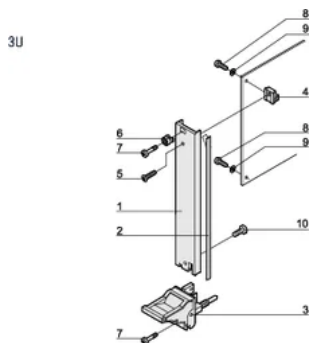

PRODUKTMERKMALE

Breite Gestell: 12HP

Anzahl Verpackungen: 1

Grifftyp: IEL

Befestigung: Anschraubbare Front

Typ Dichtung: Textil EMV

Frontbeschichtung: Eloxiert

Oberfläche Rückseite: Geätzt

Behandelte Kanten: Nein

Entspricht: IEC 60297-3-102; IEEE 1101.10; IEC 60297-3-103; IEEE 1101.1/11

EMV-Schirmung: Ja

Oberfläche: Eloxiert; Passiviert

Höhe (H): 128.4mm

Material: Aluminium

Produkttyp: Frontplatte

Höhe Gestell: 3U

Typ: Frontplatte mit Griff (Steckbaugruppe)

Breite (W): 60.6mm

Gross Weight: 0.118kg

DIAGRAMME

WARNUNG

nVent-Produkte müssen in Übereinstimmung mit den Produktinformationsblättern und dem Schulungsmaterial von nVent installiert und verwendet werden. Informationsblätter sind verfügbar unter www.nVent.com sowie bei Ihrem nVent-