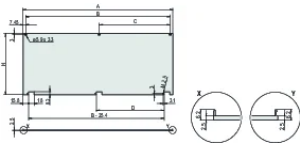

Befestigung: Mit Scharnier, unten

Typ Dichtung: Textil EMV

Frontbeschichtung: Eloxiert

Oberfläche Rückseite: Leitend

Behandelte Kanten: Nein

Entspricht: IEC 60297-3-101; IEEE 1101.1/10

Tiefe (D): 2.5mm

EMV-Schirmung: Nein (nachrüstbar)

Oberfläche: Eloxiert; Passiviert

Höhe (H): 128.4mm

Material: Aluminium

Produkttyp: Frontplatte

Typ: Frontplatte ohne Griff

Breite (W): 426.4mm

Gross Weight: 0.546kg

ZUSÄTZLICHE PRODUKTDDETAILS

Frontplatte lässt sich im aufgeklappten Zustand (> 135°) aushängen.

DIAGRAMME

WARNUNG

---

nVent-Produkte müssen in Übereinstimmung mit den Produktinformationsblättern und dem Schulungsmaterial von nVent installiert und verwendet werden. Informationsblätter sind verfügbar unter www.nVent.com sowie bei Ihrem nVent-Kundendienstvertreter. Unsachgemäße Installation, Missbrauch, Fehlanwendung oder andere Handlungen im Widerspruch zu den Anweisungen und Warnungen von nVent können zu Fehlfunktionen, Anlagenschäden, schwerer Körperverletzung sowie zum Tod führen und/oder haben die Annullierung der Garantie zur Folge.