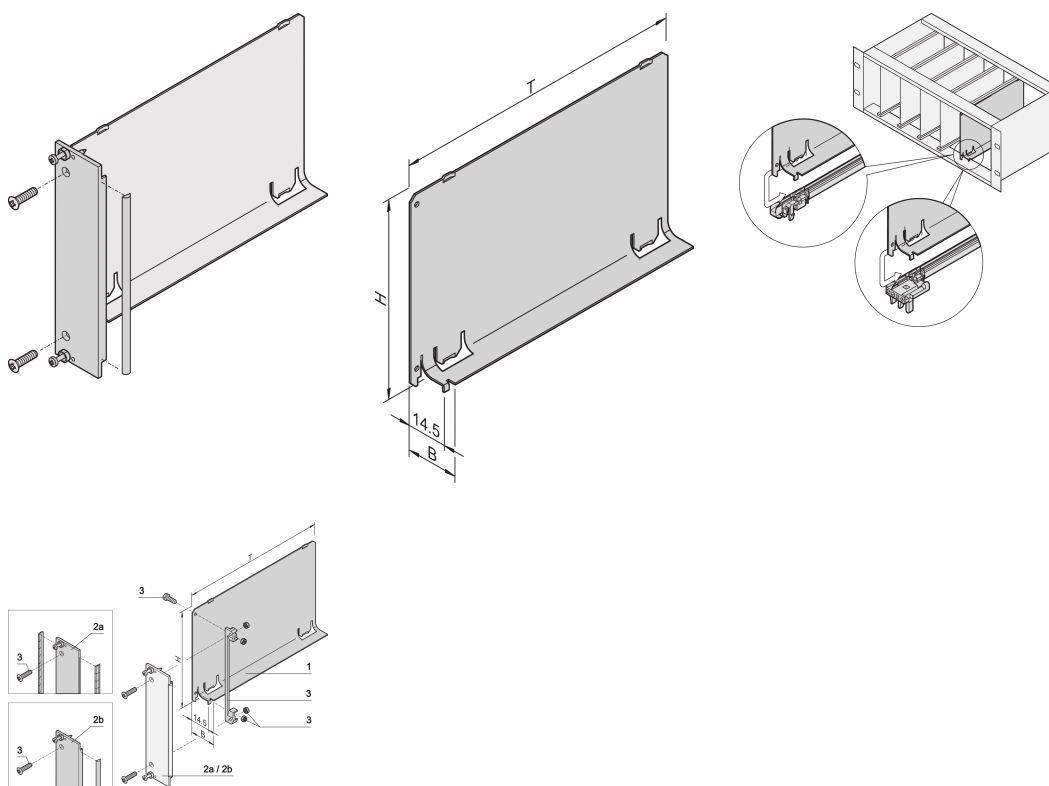

Luftleitblech, U-Frontplatte, Refrofit-Abschirmung, Textil, 6 HE, 4 TE, 220 mm

KATALOGNUMMER

20848-737

Das Luftleitblech mit U-förmiger Frontplatte deckt einen leeren Slot ab, damit keine Luft entweicht. Die U-förmige Frontplatte ist für die Befestigung einer EMV-Textildichtung vorbereitet.

ZERTIFIZIERUNGEN

MERKMALE

Das Luftleitblech verhindert, dass Luft durch leere Slots entweicht

Abdeckung wird in die Führungsschiene eingeschoben

PRODUKTMERKMALE

Höhe Gestell: 6U

Anzahl Verpackungen: 1

Tiefe: 220mm

EMV-Schirmung: Nein (nachrüstbar)

Oberfläche: Eloxiert; Passiviert

Material: Aluminium

Produktfamilie: EuropacPRO; RatiopacPRO; RatiopacPRO AIR; CompacPRO; PropacPRO; Inpac

Produkttyp: Luftschoottblech

Breite Gestell: 4HP

Typ: Mit Frontplatte

Passt zu: Baugruppenträger; Gehäuse

Net Weight: 0.3kg

ZUSÄTZLICHE PRODUKTDDETAILS

Luftleitblech für 280 mm tiefe und für 80 mm Rear I/O-Leiterplatten auf Anfrage erhältlich.

WARNUNG

nVent-Produkte müssen in Übereinstimmung mit den Produktinformationsblättern und dem Schulungsmaterial von nVent installiert und verwendet werden. Informationsblätter sind verfügbar unter www.nVent.com sowie bei Ihrem nVent-Kundendienstvertreter. Unsachgemäße Installation, Missbrauch, Fehlanwendung oder andere Handlungen im Widerspruch zu den Anweisungen und Warnungen von nVent können zu Fehlfunktionen, Anlagenschäden, schwerer Körperverletzung sowie zum Tod führen und/oder haben die Annullierung der Garantie zur Folge.