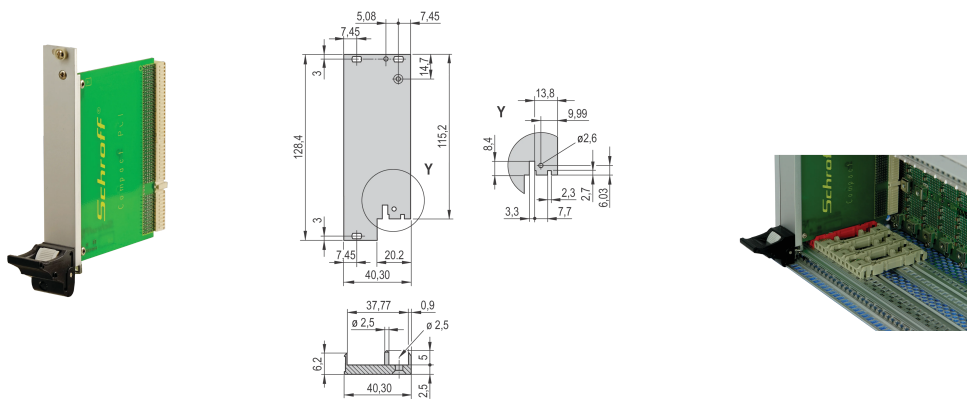

Steckbaugruppen-Bausatz mit IEL-Griff für Rear I/O, geschirmt, schwarz 3 HE, 8 TE

KATALOGNUMMER

20848-752

Steckbaugruppe, mit IEL-Einhebe-/Aushebebegriff schwarz Griff, 3 HE, Rear I/O-Montage. Die U-förmige Frontplatte ermöglicht die Abschirmung mit einer Textildichtung.

ZERTIFIZIERUNGEN

MERKMALE

Frontplatte (U-Profil) mit EMV-Dichtung (Textil)

Geeignet für Steck- und Ziehkräfte bis 700 N (pro Paar)

Für den Einbau von Mikroschaltern geeignet

Codierbar nach IEC 60297-3-103/ IEEE 1101.10

PRODUKTMERKMALE

Breite Gestell: 8HP

Anzahl Verpackungen: 1

Grifftyp: IEL

Befestigung: Anschraubbare Rückseite IO

Typ Dichtung: Textil EMV

Frontbeschichtung: Eloxiert

Oberfläche Rückseite: Geätzt

Behandelte Kanten: Nein

Entspricht: IEC 60297-3-102; IEEE 1101.10; IEC 60297-3-103; IEEE 1101.1/11

EMV-Schirmung: Ja

Oberfläche: Eloxiert; Passiviert

Höhe (H): 128.4mm

Material: Aluminium

Produkttyp: Frontplatte