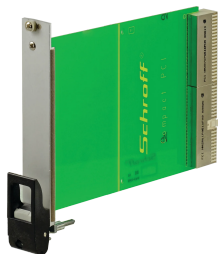

# Bausatz mit IEL-Griff, geschirmt, schwarz 3 HE, 12 TE

## KATALOGNUMMER

20848-765

Steckbaugruppen-Bausatz mit schwarzem IEL-Einhebe-/Aushebegriff, 3 HE, Frontmontage. Die U-förmige Frontplatte ermöglicht die Abschirmung mit einer Textildichtung.

## PRODUKTMERKMALE

Breite Gestell: 12HP

Anzahl Verpackungen: 1

Grifftyp: IET

Befestigung: Anschraubbare Front

Typ Dichtung: Textil EMV

Frontbeschichtung: Eloxiert

Oberfläche Rückseite: Geätzt

Behandelte Kanten: Nein

Entspricht: IEC 60297-3-102; IEEE 1101.10; IEC 60297-3-103; IEEE 1101.1/11

EMV-Schirmung: Ja

Oberfläche: Eloxiert; Passiviert

Höhe: 128.4mm

Material: Aluminium

Produkttyp: Frontplatte