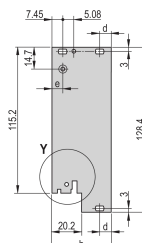

Bausatz mit IEL-Griff, geschirmt, schwarz 3 HE, 12 TE

KATALOGNUMMER

20848-765

Steckbaugruppen-Bausatz mit schwarzem IEL-Einhebe-/Aushebegriff, 3 HE, Frontmontage. Die U-förmige Frontplatte ermöglicht die Abschirmung mit einer Textildichtung.