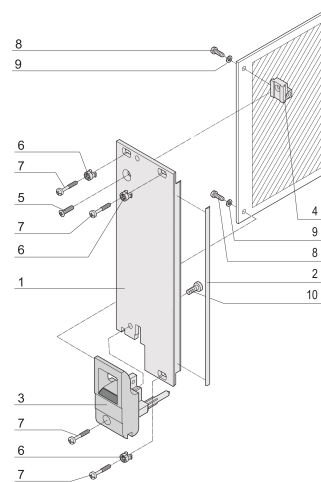

# Bausatz mit IEL-Griff, geschirmt, schwarz 3 HE, 12 TE

## KATALOGNUMMER

20848-765

Steckbaugruppen-Bausatz mit schwarzem IEL-Einhebe-/Aushebegriff, 3 HE, Frontmontage. Die U-förmige Frontplatte ermöglicht die Abschirmung mit einer Textildichtung.

## MERKMALE

Frontplatte (U-Profil) mit EMV-Dichtung (Textil)

Geeignet für Steck- und Ziehkräfte bis 700 N (pro Paar)

Für den Einbau von Mikroschaltern geeignet

Codierbar nach IEC 60297-3-103/ IEEE 1101.10

Behandelte Kanten: Nein

Entspricht: IEC 60297-3-102; IEEE 1101.10; IEC 60297-3-103; IEEE 1101.1/11

EMV-Schirmung: Ja

Oberfläche: Eloxiert; Passiviert

Höhe: 128.4mm

Material: Aluminium

Produkttyp: Frontplatte