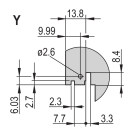

Bausatz mit IEL-Griff, geschirmt, schwarz 3 HE, 12 TE

KATALOGNUMMER

20848-765

Steckbaugruppen-Bausatz mit schwarzem IEL-Einhebe-/Aushebegriff, 3 HE, Frontmontage. Die U-förmige Frontplatte ermöglicht die Abschirmung mit einer Textildichtung.