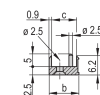

Bausatz mit IEL-Griff, geschirmt, schwarz 3 HE, 12 TE

KATALOGNUMMER

20848-765

Steckbaugruppen-Bausatz mit schwarzem IEL-Einhebe-/Aushebegriff, 3 HE, Frontmontage. Die U-förmige Frontplatte ermöglicht die Abschirmung mit einer Textildichtung.