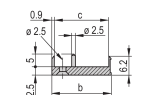

Bausatz mit IEL-Griff, geschirmt, schwarz 3 HE, 12 TE

KATALOGNUMMER

20848-765

Steckbaugruppen-Bausatz mit schwarzem IEL-Einhebe-/Aushebegriff, 3 HE, Frontmontage. Die U-förmige Frontplatte ermöglicht die Abschirmung mit einer Textildichtung.