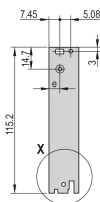

Bausatz mit IEL-Griff, geschirmt, schwarz 3 HE, 12 TE

KATALOGNUMMER

20848-765

Steckbaugruppen-Bausatz mit schwarzem IEL-Einhebe-/Aushebegriff, 3 HE, Frontmontage. Die U-förmige Frontplatte ermöglicht die Abschirmung mit einer Textildichtung.