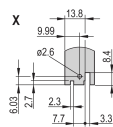

Bausatz mit IEL-Griff, geschirmt, schwarz 3 HE, 12 TE

KATALOGNUMMER

20848-765

Steckbaugruppen-Bausatz mit schwarzem IEL-Einhebe-/Aushebegriff, 3 HE, Frontmontage. Die U-förmige Frontplatte ermöglicht die Abschirmung mit einer Textildichtung.