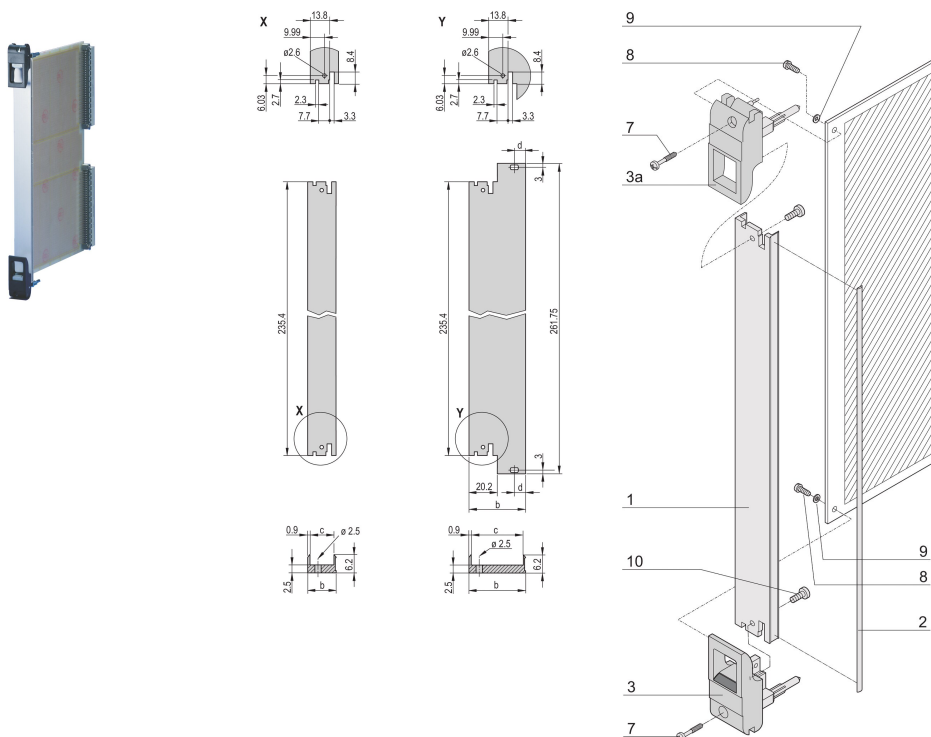

Steckbaugruppen Bausatz, geschirmte Frontplatte mit IET-Griff, schwarz 6 HE, 4 TE

KATALOGNUMMER

20848-766

Steckbaugruppen-Bausatz mit schwarzem IEL-Einhebe-/Aushebegriff, 3 HE, Frontmontage. Die U-förmige Frontplatte ermöglicht die Abschirmung mit einer Textildichtung.

ZERTIFIZIERUNGEN

MERKMALE

Frontplatte (U-Profil) mit EMV-Dichtung (Textil)

Geeignet für Steck- und Ziehkräfte bis 700 N (pro Paar)

Für den Einbau von Mikroschaltern geeignet

PRODUKTMERKMALE

Breite Gestell: 4HP

Anzahl Verpackungen: 1

Grifftyp: IET

Befestigung: Anschraubbare Front

Typ Dichtung: Textil EMV

Frontbeschichtung: Eloxiert

Oberfläche Rückseite: Geätzt

Behandelte Kanten: Nein

Entspricht: IEC 60297-3-102; IEEE 1101.10; IEC 60297-3-103; IEEE 1101.1/11

EMV-Schirmung: Ja

Oberfläche: Eloxiert; Passiviert

Höhe: 261.8mm

Material: Aluminium

Produkttyp: Frontplatte

Höhe Gestell: 6U

Typ: Frontplatte mit Griff (Steckbaugruppe)

Breite: 20mm