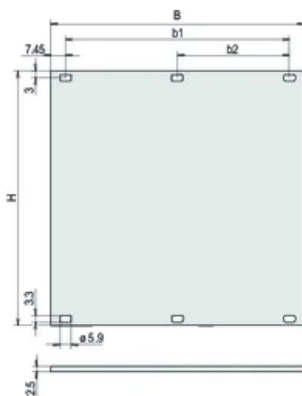

## PRODUKTMERKMALE

Höhe Gestell: 1U

Höhe (H): 39.5mm

Zubehörtyp: Frontplatte

Breite Gestell: 84HP

Breite (W): 426.4mm

Tiefe (D): 2.5mm

Anzahl Verpackungen: 1

## DIAGRAMME