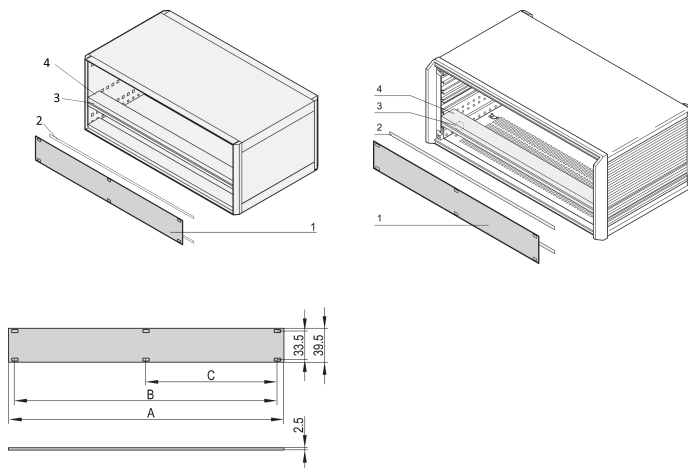

# Frontplatte 1 HE, 84 TE, Modulschienen- Montage, 2,5 mm, Al, vorne eloxiert, hinten leitfähig

## KATALOGNUMMER

**20850-426**

Mit der Frontplatte mit 1 HE kann der Benutzer den Ausschnitt 1 HE in einem 4 HE PropacPRO-Gehäuse, RatiopacPRO 5 HE (1-3-1) und EuropacPRO 4 HE abdecken. Die Platte wird an den Gewindestreifen der Modulschiene montiert.

## PRODUKTMERKMALE

Höhe Gestell: 1U

Höhe (H): 39.5mm

Zubehörtyp: Frontplatte

Breite Gestell: 84HP

Breite (W): 426.4mm

Tiefe (D): 2.5mm

Anzahl Verpackungen: 1