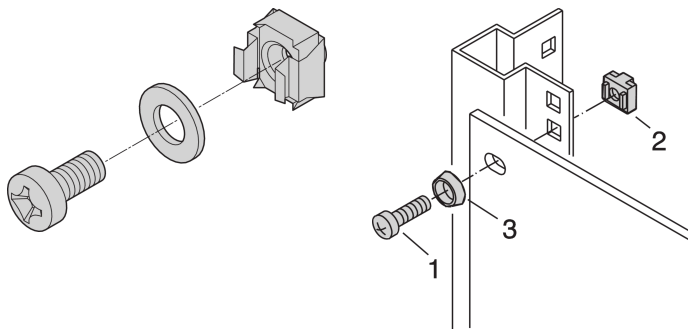

19-Zoll-Bausatz M6, Schraube, Unterlegscheibe, Mutter; 8 Stück

KATALOGNUMMER

21100-435

Verwenden Sie für die Standarderdung eine Erdungsmutter und eine Unterlegscheibe an mindestens einem Befestigungspunkt.

Bei Verwendung des 19" Bausatzes mit leitfähigem 19" Schalttafeleinbau sind Erdungskäfigmuttern nicht erforderlich.

ZERTIFIZIERUNGEN

MERKMALE

Montagekits zur Montage von 19"-Komponenten in einem Schrank

Zur Befestigung von Frontplatten, Verteilerfeldern oder anderen Einbauten an Gestell, Winkelprofilen oder Tiefenstreben mit Rechtecklochung