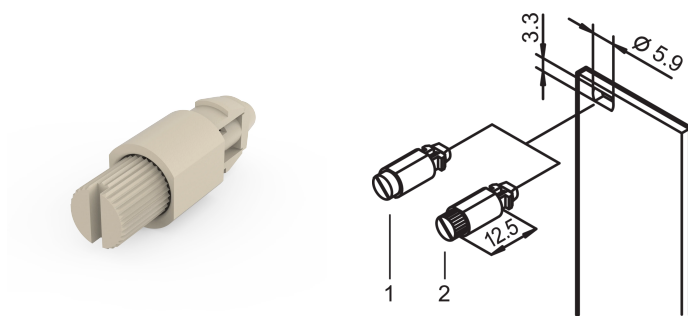

Schnellverschluss mit Rändel- und Schlitzkopf, grau; 100 Stück

KATALOGNUMMER

21101-849

1/4 Drehverschluss mit definiertem Anschlag.

ZERTIFIZIERUNGEN

MERKMALE

1/4 Drehverschluss mit definiertem Anschlag

Erkennen der Verschlussposition durch Schlitzstellung

Vibrations- und erschütterungssicher

Menge: 100 Stück

PRODUKTMERKMALE

Farbe: Kieselgrau

Anzahl Verpackungen: 100

Farbcode: RAL 7032

Tiefe: 20.6mm

Oberfläche: Vernickelt

Höhe: 6mm

Material: Stahl; Zinklegierung; Thermoplast

Produkttyp: Kit Befestigungsmaterial

Breite: 7mm

Passt zu: Frontplatten

Befestigungsart: Gerändelt; Schraubschlitz

Net Weight: 0.15kg

ZUSÄTZLICHE PRODUKTDDETAILS