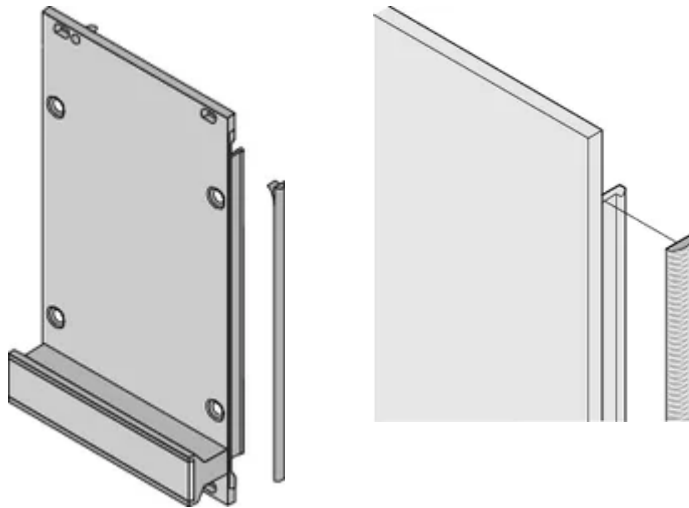

ZERTIFIZIERUNGEN

MERKMALE

Die EMV-Textildichtung wird seitlich auf die Frontplatte, jeweils in die Nut des rechten Profils aufgeklebt

Die Profildichtung wird auf die Kontaktfläche des 19-Zoll- Winkels oder des Eckprofils geklebt und stellt den leitfähigen Anschluss zu den U- Frontplatten her

Temperaturbereich von -40 °C bis +70 °C

PRODUKTMERKMALE

Höhe Gestell: 4U

Anzahl Verpackungen: 10

Material: Thermoplastisches Elastomer

Produktfamilie: EuropacPRO; RatiopacPRO; RatiopacPRO AIR; PropacPRO; Rahmentyp-Steckbaugruppe

Produkttyp: Abschirmungs-Kit

Passt zu: Baugruppenträger; Gehäuse; Frontplatten

Net Weight: 0.069kg

ZUSÄTZLICHE PRODUKTDDETAILS

Zur Schirmung der Frontplatten sind EMV-Dichtungen (Textil) erforderlich.

DIAGRAMME