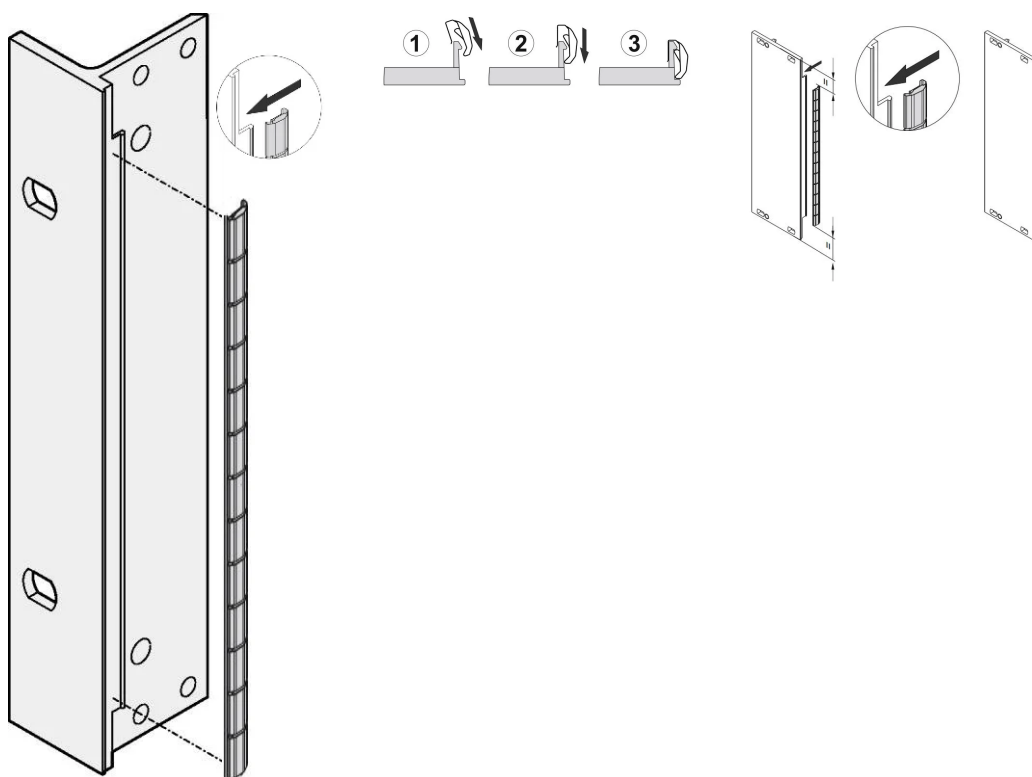

EMV-Abschirmung für Frontplatte, Edelstahl, für U-förmige Frontplatten, 4 HE, 10 Stck

KATALOGNUMMER

21102-113

EMV-Edelstahl-Dichtungen werden seitlich in einen Slot auf der rechten Seite der U-förmigen Frontplatten eingebracht.

Die Dichtung wird auf die rechte Frontplattenhalterung, die 19-Zoll-Halterung oder das hintere Profil des Baugruppenträgers geklipst.

MERKMALE

Die EMV-Dichtung aus Edelstahl für SCHROFF U-förmige Frontplatten, bietet eine hervorragende Abschirmwirkung und einen enormen Temperaturbereich von -200 bis +160 °C.

Einfache Montage durch Aufklipsen der Dichtung auf die rechte Halterung der Frontplatte, der 19-Zoll-Halterung oder das hintere Profil des Baugruppenträgers

Temperaturbereich von -200 bis +160 °C.

PRODUKTMERKMALE

Höhe Gestell: 4U

Anzahl Verpackungen: 10

Material: Edelstahl

Produktfamilie: EuropacPRO; RatiopacPRO; RatiopacPRO AIR; PropacPRO; Rahmentyp-Steckbaugruppe

Produkttyp: Abschirmungs-Kit

Breite Gestell: 10HP

Passt zu: Baugruppenträger; Gehäuse; Frontplatten