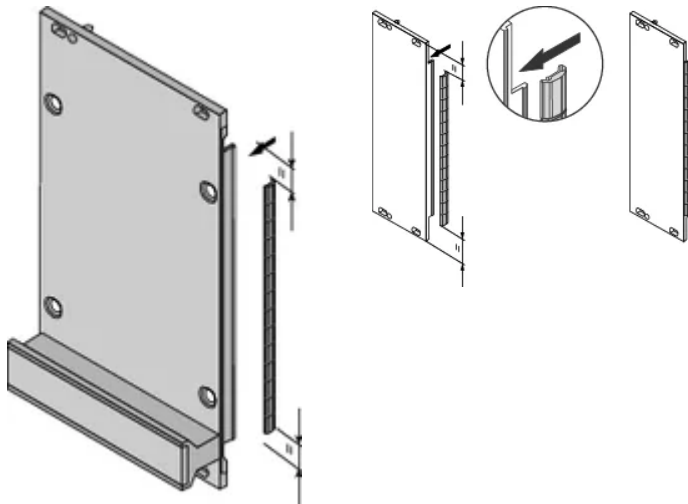

Höhe Gestell: 4U

Anzahl Verpackungen: 10

Material: Edelstahl

Produktfamilie: EuropacPRO; RatiopacPRO; RatiopacPRO AIR; PropacPRO; Rahmentyp-Steckbaugruppe

Produkttyp: Abschirmungs-Kit

Breite Gestell: 10HP

Passt zu: Baugruppenträger; Gehäuse; Frontplatten

Gross Weight: 0.018kg

ZUSÄTZLICHE PRODUKTDDETAILS

EMV-Dichtungen (rostfrei) sind für die Abschirmung der Frontplatten erforderlich.

DIAGRAMME

WARNUNG

nVent-Produkte müssen in Übereinstimmung mit den Produktinformationsblättern und dem Schulungsmaterial von nVent installiert und verwendet werden. Informationsblätter sind verfügbar unter www.nVent.com sowie bei Ihrem nVent-Kundendienstvertreter. Unsachgemäße Installation, Missbrauch, Fehlanwendung oder andere Handlungen im Widerspruch zu den Anweisungen und Warnungen von nVent können zu Fehlfunktionen, Anlagenschäden, schwerer Körperverletzung sowie zum Tod führen und/oder haben die Annullierung der Garantie zur Folge.