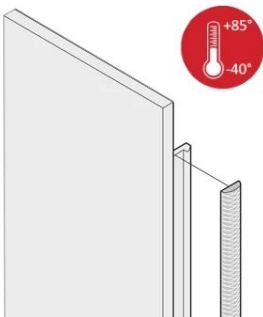

# Frontplatte, EMV-Textildichtung, -40 ... +85 °C, 3 HE, 100 Stück

## KATALOGNUMMER

**21102-854**

EMV-Textildichtungen werden seitlich in die Nut auf der rechten Seite der U-förmigen Frontplatte eingebracht. Die Dichtungen werden auf die Frontplatte geklebt. Geeignet für einen erweiterten Temperaturbereich bis hin zu 85+ °C.

## MERKMALE

Die EMV-Textildichtung wird seitlich auf die Frontplatte, jeweils in die Nut des rechten Profils aufgeklebt

Die Profildichtung wird auf die Kontaktfläche des 19-Zoll- Winkels oder des Eckprofils geklebt und stellt den leitfähigen Anschluss zu den U- Frontplatten her