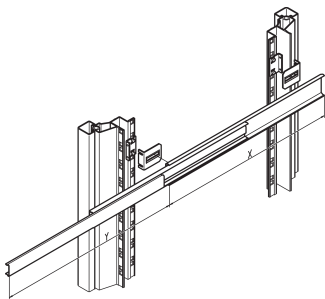

Montagekit für Teleskopschiene, schmal, zum Einbau eines 84TE breiten Baugruppenträgers in einen Varistar CP

KATALOGNUMMER

21120-193

Schrankschrankmontagekit für Teleskopschienen für die Montage von 2 Economy 1 HE Teleskopschienen.

ZERTIFIZIERUNGEN

MERKMALE

Für die Montage von 2 Economy 1 HE-Teleskopschienen

PRODUKTMERKMALE

Typ: Schmal

Anzahl Verpackungen: 1

Oberfläche: Verzinkt

Material: Stahl

Produktfamilie: Varistar CP

Produkttyp: Montagekit