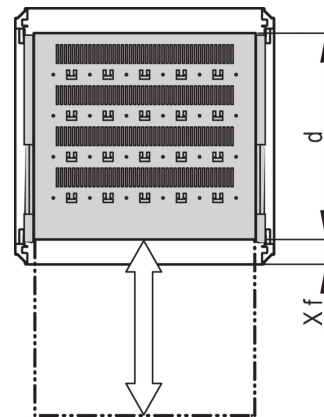

# 19" Fachboden, ausziehbar, für Varistar CP, Novastar, 70 kg, RAL 7021, 553 B 600 T

KATALOGNUMMER

21130-353

Varistar, Novastar und Eurorack 19"-Fachboden, stationär mit 70 kg Tragfähigkeit, perforiert für einfache Montage.

## MERKMALE

---

Perforiert mit Hammerschlaglochung zur Befestigung von Kabelbindern

Statische Traglast 70 kg

Inklusive Teleskopschienen

Verriegelung mit Knebelschloss möglich

St, 1,5 mm

Hammerschlaglochung zur Befestigung mit Kabelbindern

Hammerschlaglochung zur Befestigung mit Kabelbindern