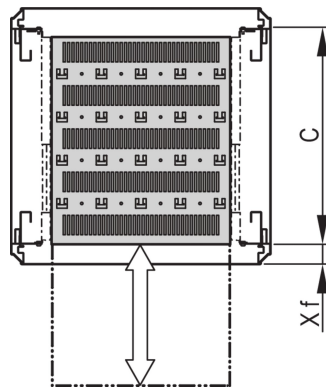

# 19" Fachboden, ausziehbar, für Varistar CP, Novastar, 70 kg, RAL 7021, 553 B 600 T

KATALOGNUMMER

21130-353

Varistar, Novastar und Eurorack 19"-Fachboden, stationär mit 70 kg Tragfähigkeit, perforiert für einfache Montage.

## MERKMALE

---

Perforiert mit Hammerschlaglochung zur Befestigung von Kabelbindern

Statische Traglast 70 kg

Inklusive Teleskopschienen

Verriegelung mit Knebelschloss möglich

St, 1,5 mm

Hammerschlaglochung zur Befestigung mit Kabelbindern

Hammerschlaglochung zur Befestigung mit Kabelbindern