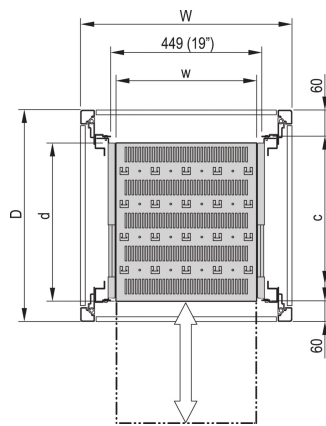

# 19" Fachboden, ausziehbar, für Varistar CP, Novastar, 70 kg, RAL 7021, 553 B 600 T

KATALOGNUMMER

21130-353

Varistar, Novastar und Eurorack 19"-Fachboden, stationär mit 70 kg Tragfähigkeit, perforiert für einfache Montage.

## MERKMALE

---

Perforiert mit Hammerschlaglochung zur Befestigung von Kabelbindern

Statische Traglast 70 kg

Inklusive Teleskopschienen

Verriegelung mit Knebelschloss möglich

St, 1,5 mm

Hammerschlaglochung zur Befestigung mit Kabelbindern

Hammerschlaglochung zur Befestigung mit Kabelbindern