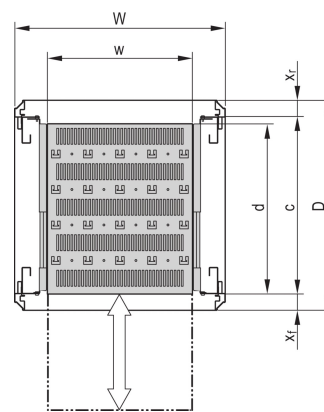

# 19" Fachboden, ausziehbar, für Varistar CP, Novastar, 70 kg, RAL 7021, 553 B 600 T

KATALOGNUMMER

21130-353

Varistar, Novastar und Eurorack 19"-Fachboden, stationär mit 70 kg Tragfähigkeit, perforiert für einfache Montage.

## MERKMALE

---

Perforiert mit Hammerschlaglochung zur Befestigung von Kabelbindern

Statische Traglast 70 kg

Inklusive Teleskopschienen

Verriegelung mit Knebelschloss möglich

St, 1,5 mm

Hammerschlaglochung zur Befestigung mit Kabelbindern

Hammerschlaglochung zur Befestigung mit Kabelbindern