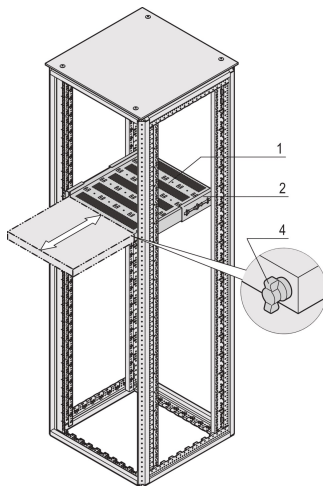

19" Fachboden, ausziehbar, für Varistar CP, Novastar, 70 kg, RAL 7021, 553 B 600 T

KATALOGNUMMER

21130-353