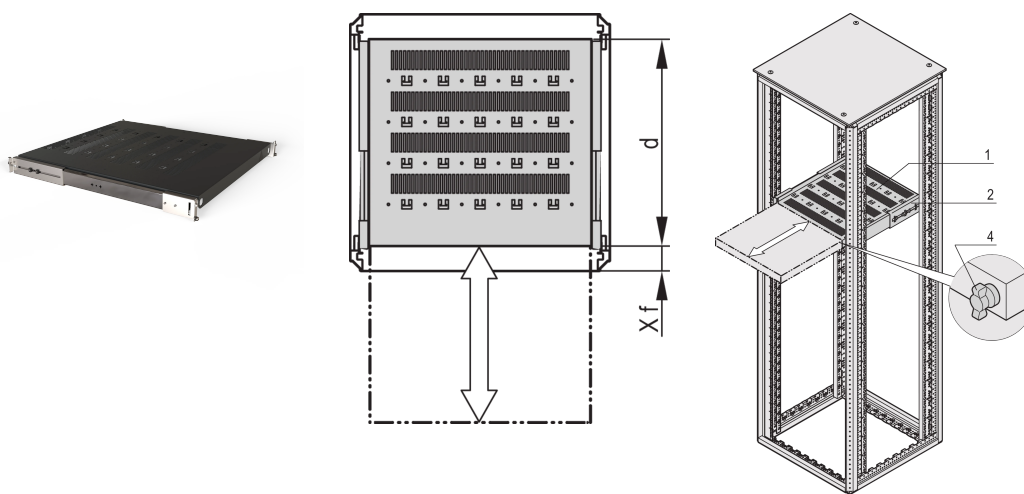

# 19" Fachboden, ausziehbar, für Varistar CP, Novastar, 70 kg, RAL 7021, 800 B 800 T

## KATALOGNUMMER

21130-375

Varistar, Novastar und Eurorack 19"-Fachboden, stationär mit 70 kg Tragfähigkeit, perforiert für einfache Montage.

## MERKMALE

Perforiert mit Hammerschlaglochung zur Befestigung von Kabelbindern

Statische Traglast 70 kg

Inklusive Teleskopschienen

Verriegelung mit Knebelschloss möglich

St, 1,5 mm

Hammerschlaglochung zur Befestigung mit Kabelbindern

Hammerschlaglochung zur Befestigung mit Kabelbindern