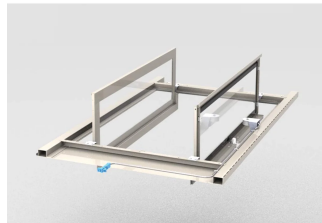

# Automatisches Deckblech für Einhausung, 1200 B 600 T, RAL 7021

## KATALOGNUMMER

**21130-592**

Dach, das automatisch geöffnet werden kann, wenn es vor Ort zu einem Zwischenfall kommt.

Passend für eine Gangbreite von 1200 mm

Dach mit Sicherheitsglas, 7 mm

Mit dem Dach-Universalprofil, kann die Ganghöhe um 84 mm angehoben werden, bitte separat bestellen

Das Dach kann von innen entfernt werden. Im geöffneten Zustand, bietet das Dach Zugang zu Beleuchtungs- und Sprinkleranlagen über die Einhausung für Wartungsarbeiten