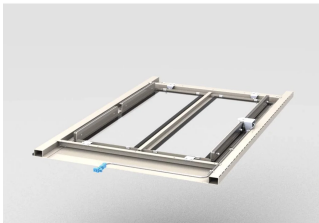

# Automatisches Deckblech für Einhausung, 1200 B 600 T, RAL 7021

## KATALOGNUMMER

**21130-592**

Dach, das automatisch geöffnet werden kann, wenn es vor Ort zu einem Zwischenfall kommt.

Passend für eine Gangbreite von 1200 mm

Dach mit Sicherheitsglas, 7 mm

Mit dem Dach-Universalprofil, kann die Ganghöhe um 84 mm angehoben werden, bitte separat bestellen

Das Dach kann von innen entfernt werden. Im geöffneten Zustand, bietet das Dach Zugang zu Beleuchtungs- und Sprinkleranlagen über die Einhausung für Wartungsarbeiten