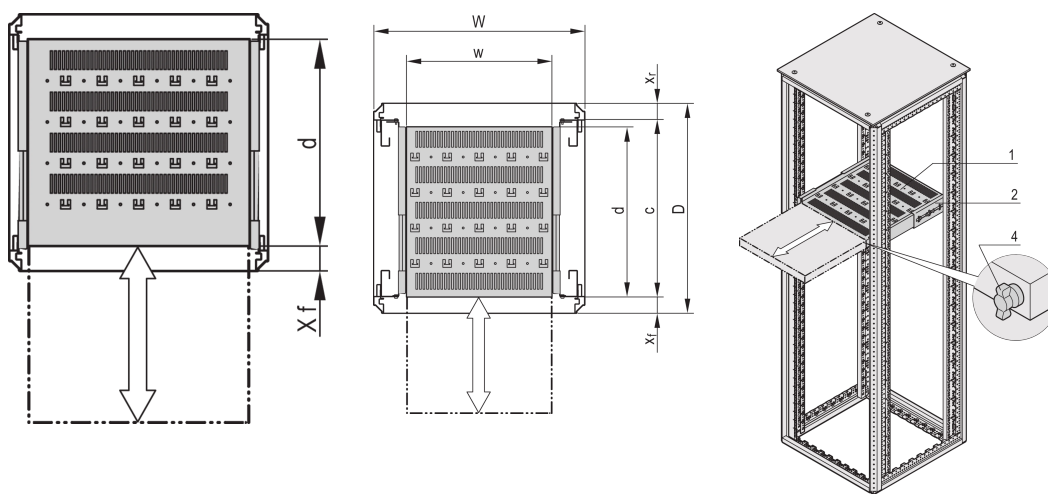

19" Fachboden, ausziehbar, für Varistar CP, Novastar, 70 kg, RAL 7035, 600 B 600 T

KATALOGNUMMER

22130-353

Varistar, Novastar und Eurorack 19"-Fachboden, stationär mit 70 kg Tragfähigkeit, perforiert für einfache Montage.

ZERTIFIZIERUNGEN

MERKMALE

Perforiert mit Hammerschlaglochung zur Befestigung von Kabelbindern

Statische Traglast 70 kg

Inklusive Teleskopschienen

Verriegelung mit Knebelschloss möglich

St, 1,5 mm

Hammerschlaglochung zur Befestigung mit Kabelbindern

Hammerschlaglochung zur Befestigung mit Kabelbindern