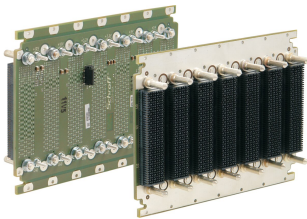

VPX Backplane, 3 HE, 7 Slots, BKP3-CEN07-15.2.3-4

KATALOGNUMMER

23001-814

Die VPX Backplane von nVent SCHROFF verfügt über eine ausgezeichnete Signalintegrität für höchste Datenübertragungsraten

ZERTIFIZIERUNGEN

MERKMALE

Konform zu: VITA 46.0 VPX Basisstandard; VITA 46.3 Serial RapidIO auf VPX; VITA 46.4 PCI Express auf VPX Fabric-Steckverbinder; VITA 46.7 Ethernet auf VPX Fabric-Steckverbinder; VITA 46.11 System Management für VPX

DIP-Schalter für System-Slot-Einstellungen

JTAG Verbindungen

Verriegelbare Aux-, Utility- und Sense-Steckverbinder

M4-Anschlussbolzen für Spannungsversorgung, max. 22 A je Slot für jede Spannung

PRODUKTMERKMALE

Produkttyp: Rückwandplatine

Anzahl Slots: 7

Höhe Gestell: 3U

Typ Rückwandplatine: VPX, VITA 65

Breite Slot: 5HP

Steckverbindertyp: MultiGig

Typ Stromsteckverbinder: Powerstuds M4

Versorgungs-Steckverbindertyp: Microfit, 8-polig