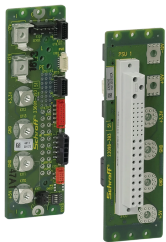

CPCI Power Backplane mit P 47 Steckverbinder, 3 HE, 8 TE, 1x P47

KATALOGNUMMER

23098-393

Power Backplane für CompactPCI-Anwendungen. Mit P47-Powersteckverbinder.

ZERTIFIZIERUNGEN

MERKMALE

Konform zu: PICMG 2.11 R1.0 CompactPCI Power-Interface-Spezifikation

Konform zu: PICMG 2.9 R1.0 System Management Bus-Spezifikation

Single, Parallel- oder Redundanzbetrieb möglich

Geographische Adresse einstellbar

Stromversorgung über Crimpkontakte, die in den Stecker eingesteckt werden, Keine Netzspannung auf der Backplane

Netzkabel als Zubehör erhältlich

DC-Ausgänge mit Powerbugs für extrem niedrigen Spannungsabfall

DC Ausgänge mit Powerbugs für extrem niedrigen Spannungsabfall

PRODUKTMERKMALE

Produkttyp: Rückwandplatine

Anzahl Slots: 1

Höhe Gestell: 3U

Typ Rückwandplatine: CompactPCI Power Backplane mit P47

Breite Slot: 8HP

Typ Stromsteckverbinder: (1) P47

Versorgungs-Steckverbindertyp: SMCQ, 12-polig; MicroMatch, 10-polig

Breite: 39.6mm