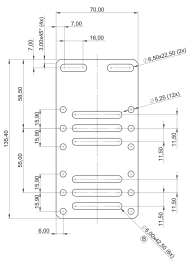

PDU Befestigungswinkel zur Montage von zwei Steckdosenleisten nebeneinander

KATALOGNUMMER

23130-010

Befestigungsmaterial für PDUs. Ermöglicht eine einfache Integration von PDUs in einen Schrank.

ZERTIFIZIERUNGEN

MERKMALE

Einfache Montage von Basis- und RackPower-PDUs

PRODUKTMERKMALE

Typ: Intelligente PDU; Doppelt

Anzahl Verpackungen: 2

Oberfläche: Pulverbeschichtet

Material: Stahl

Produkttyp: Halterung