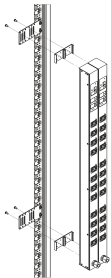

PDU Befestigungswinkel zur Montage von zwei Steckdosenleisten nebeneinander

KATALOGNUMMER

23130-010

Befestigungsmaterial für PDUs. Ermöglicht eine einfache Integration von PDUs in einen Schrank.

ZERTIFIZIERUNGEN

MERKMALE

Einfache Montage von Basis- und RackPower-PDUs

PRODUKTMERKMALE

Typ: Intelligente PDU; Doppelt

Anzahl Verpackungen: 2

Oberfläche: Pulverbeschichtet

Material: Stahl

Produkttyp: Halterung