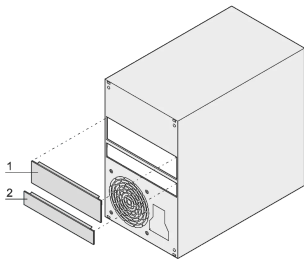

# Abdeckung für Slim Line-Laufwerk

## KATALOGNUMMER

**24496-122**

Abdeckung zum Schließen des Ausbruchs eines optischen Laufwerksschachts, wenn das Laufwerk nicht installiert ist.

## MERKMALE

Frontplatte wird über Klemmvorrichtung in den Ausbruch des Laufwerks eingerastet