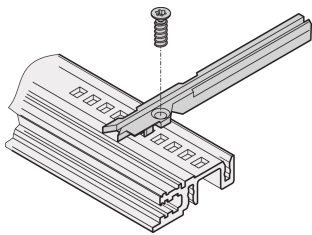

# Senkkopfschraube, Torx 2,5 x 7,7 mm, selbstschneidend, Stahl verzinkt

## KATALOGNUMMER

**24560-158**

Senkkopfschrauben werden für zahlreiche Montagemöglichkeiten in einem Baugruppenträger oder Tischgehäuse verwendet.

## PRODUKTMERKMALE

Länge: 7.7mm

Material: Stahl

Oberfläche: Verzinkt

Anzahl Verpackungen: 100

Gewindegröße: M2.5

Produkttyp: Schraube

Typ: Senkkopfschraube