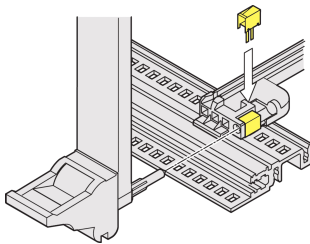

# ESD-Clip für Führungsschienen mit Codierung (IEEE), für Alignment PIN

## KATALOGNUMMER

**24560-256**

Der ESD-Clip kann in den Codierblock der Führungsschiene mit Codierung eingesteckt werden. Er sorgt für einen leitfähigen Kontakt zwischen dem Führungsstift des Ein-/Aushebegriiffs (IEL oder IET) und der Modulschiene.

## MERKMALE

Montage in der unteren und oberen Führungsschiene

Für Ausrichtungsstift nach IEEE; kann in die Führungsschienen mit Codierung und in den Keying-/Codierblock gesteckt werden; sorgt für einen leitenden Kontakt zwischen dem Führungsstift des Einhebe-/Aushebegriiffs (IEL oder IET) und der Modulschiene