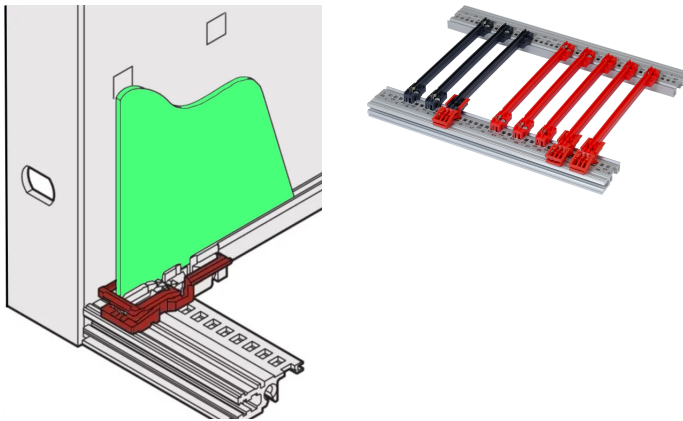

Leiterplattensicherung, 10 Stück

KATALOGNUMMER

24560-377

Der PCB-Griff ermöglicht es dem Benutzer, eine Leiterplatte ohne Frontplatte herauszunehmen.

ZERTIFIZIERUNGEN

MERKMALE

Anwendung an oberer und unterer Modulschiene Typ Zubehör möglich

Auch ohne Leiterkartengriff einsetzbar

Auch an Slot „2“ einsetzbar

Zur Fixierung der Leiterplatte im Baugruppenträger oder 19-Zoll-Gehäuse

Für EuropacPRO, MultipacPRO, RatiopacPRO, PropacPRO, CompacPRO und Inpac

Kann nur in Kombination mit Führungsschienen vom Typ Zubehör verwendet werden

PRODUKTMERKMALE

Produkttyp: Leiterplattenhalterung

Material: Polycarbonat

Anzahl Verpackungen: 10

ZUSÄTZLICHE PRODUKTDDETAILS

Tragegriff C bitte separat bestellen.

Nur zusammen mit Zubehör für Führungsschienen verwendbar.

Mindestabstand der Führungsschienen 3 TE.

Nicht verwenbar bei den Gehäusen propac, compac, inpac.

WARNUNG

nVent-Produkte müssen in Übereinstimmung mit den Produktinformationsblättern und dem Schulungsmaterial von nVent installiert und verwendet werden. Informationsblätter sind verfügbar unter www.nVent.com sowie bei Ihrem nVent-Kundendienstvertreter. Unsachgemäße Installation, Missbrauch, Fehlanwendung oder andere Handlungen im Widerspruch zu den Anweisungen und Warnungen von nVent können zu Fehlfunktionen, Anlagenschäden, schwerer Körperverletzung sowie zum Tod führen und/oder haben die Annullierung der Garantie zur Folge.