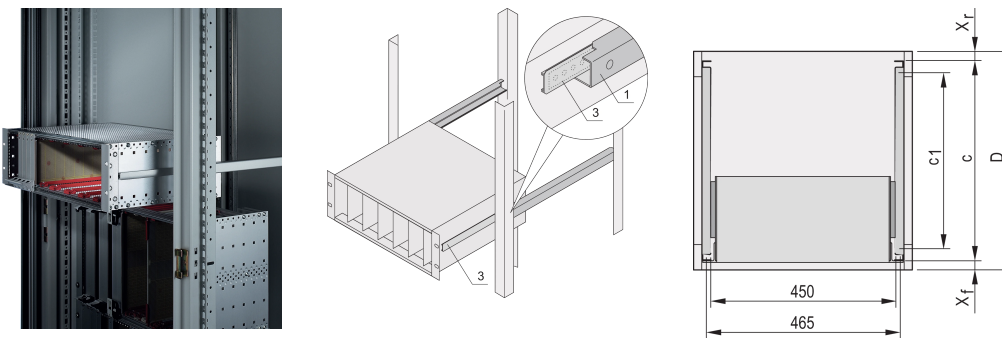

Teleskopschienen mit C-Führungsprofil für Montage in Varistar-Schränke, 1200 mm

KATALOGNUMMER

24562-473

Teleskopschienen mit Führungsprofil zur Montage in Schränken mit 25 kg Tragkraft.

ZERTIFIZIERUNGEN

MERKMALE

Zur Montage von 84 TE breiten Baugruppenträgern auf der 19-Zoll-Ebene

Belastbarkeit: 25 kg pro Paar

Das Führungsprofil (1) ist auf das Befestigungsmaß im Schrank abgestimmt (es wird mit dem 19-Zoll Profil des Schrankes verschraubt); die Adapterschiene (3) ist auf die Tiefe und das Befestigungsmaß auf dem Baugruppenträger abgestimmt (sie wird wie eine Teleskopschiene in das Führungsprofil eingeschoben)

PRODUKTMERKMALE

Produktfamilie: Varistar CP

Tiefe: 1200mm

Anzahl Verpackungen: 2

Oberfläche: Eloxiert

Material: Aluminium

Produkttyp: Teleskopschiene

Typ: C-Profil