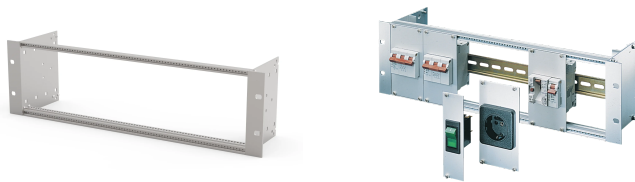

# EuropacPRO 19-Zoll-Baugruppenträgersatz für den Einbau von Versorgungsmodulen, ungeschirmt, 3 HE, 84 TE, 115 mm

## KATALOGNUMMER

**24563-100**

Zur Montage von Installationseinbaumodulen nach DIN 43880 in den Baugrößen 1-3 mit Snap-in-Technologie wie z. B. Einbausteckdosen, Leistungsschaltern oder Fehlerstromschutzschalter. Diese Bauteile können nach der Montage der Hutschiene DIN-Profileschiene (35/7,5) montiert werden. (Zubehör bitte separat bestellen)

## MERKMALE

Zur Montage von Installationseinbaumodulen nach DIN 43880 in den Baugrößen 1-3 mit Snap-in-Technologie wie z. B. Einbausteckdosen, Leistungsschaltern oder Fehlerstromschutzschalter. Diese Bauteile können nach der Montage der Hutschiene DIN-Profileschiene (35/7,5) montiert werden. (Zubehör)

## PRODUKTMERKMALE

Produkttyp: Baugruppenträger/Einschub

Höhe Gestell: 3U

Breite Gestell: 84HP

Tiefe: 115mm

Zur Montage: Versorgungsmodul

EMV-Schirmung: Nein

Statische Last: 2.5kg