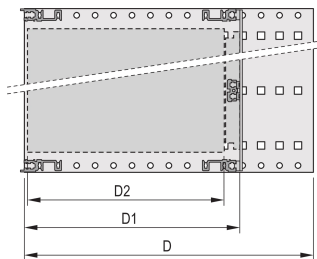

EuropacPRO19-Zoll Baugruppenträgersatz für Backplanemontage, Typ schwer, 3 HE, 175 mm

KATALOGNUMMER

24563-161

Modulschiene hinten zur Backplanemontage mit Isolierstreifen

ZERTIFIZIERUNGEN

MERKMALE

Modulschiene vom Typ „Heavy“

Schock- und vibrationsfest bis zu 5 g

IP 20 gemäß IEC 60529

Schock- und vibrationsgeprüft nach den Normen der Deutschen Bahn BN 411002., BN 411003

Innen- und Außenabmessungen entsprechen: IEC 60297-3-100, -101, IEEE 1101.1