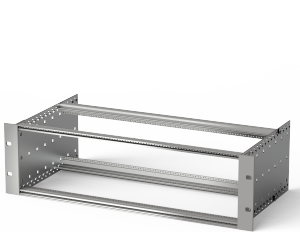

EuropacPRO 19-Zoll Baugruppenträgersatz für DIN-Steckverbindermontage, EMC Schirmung nachrüstbar, 3 HE, 355 mm

KATALOGNUMMER

24563-194

Ungeschirmter Baugruppenträger zur Montage von DIN-Steckverbinder EN 60603-2 (DIN 41612).

ZERTIFIZIERUNGEN

MERKMALE

Baugruppenträger mit Seitenwänden Typ F (flexibel), vordere 19-Zoll-Winkel sind inbegriffen, in der Tiefe anpassbarer 19"-Leiterplattenhalter, separat erhältlich (nicht im Lieferumfang enthalten)

Aluminium

IP 20 gemäß IEC 60529