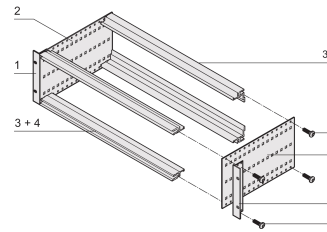

EuropacPRO 19-Zoll Baugruppenträgersatz für DIN-Steckverbindermontage, EMC Schirmung nachrüstbar, 3 HE, 355 mm

KATALOGNUMMER

24563-194

Ungeschirmter Baugruppenträger zur Montage von DIN-Steckverbinder EN 60603-2 (DIN 41612).

ZERTIFIZIERUNGEN

MERKMALE

Baugruppenträger mit Seitenwänden Typ F (flexibel), vordere 19-Zoll-Winkel sind inbegriffen, in der Tiefe anpassbarer 19"-Leiterplattenhalter, separat erhältlich (nicht im Lieferumfang enthalten)

Aluminium

IP 20 gemäß IEC 60529