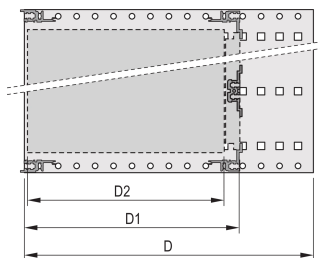

EuropacPRO 19-Zoll Baugruppenträgersatz für DIN-Steckverbindermontage, EMC Schirmung nachrüstbar, 3 HE, 355 mm

KATALOGNUMMER

24563-194

Ungeschirmter Baugruppenträger zur Montage von DIN-Steckverbinder EN 60603-2 (DIN 41612).

ZERTIFIZIERUNGEN

MERKMALE

Baugruppenträger mit Seitenwänden Typ F (flexibel), vordere 19-Zoll-Winkel sind inbegriffen, in der Tiefe anpassbarer 19"-Leiterplattenhalter, separat erhältlich (nicht im Lieferumfang enthalten)

Aluminium

IP 20 gemäß IEC 60529