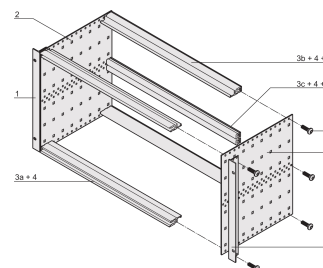

EuropacPRO 19-Zoll Baugruppenträgersatz zur Backplanemontage, 6 HE, 415 mm

KATALOGNUMMER

24563-435

Ungeschirmter Baugruppenträger zur Backplanemontage

ZERTIFIZIERUNGEN

MERKMALE

Baugruppenträger mit Seitenwänden Typ F (flexibel), vordere 19-Zoll-Winkel sind inbegriffen, in der Tiefe anpassbarer 19"-Leiterplattenhalter, separat erhältlich (nicht im Lieferumfang enthalten)

Modulschiene hinten zur Backplanemontage mit Isolierstreifen

Aluminium

IP 20 gemäß IEC 60529.

Modifikationen wie z. B. Ausschnitte, andere Oberflächen oder Abmessungen verfügbar

Lieferung erfolgt als platzsparende Flatpack-Verpackung

Modulschiene Typ „light“

Innen- und Außenabmessungen entsprechen: IEC 60297-3-100, -101, IEEE 1101.1

PRODUKTMERKMALE

Höhe Gestell: 6U

Tiefe: 415mm

Anzahl Verpackungen: 1

Zur Montage: Rückwandplatine

Leiterplattentiefe: 160mm; 220mm; 280mm; 340mm

Typ Dichtung: Edelstahl EMV (nachrüstbar)

Griff enthalten: Nein

Befestigung: Gestell

Entspricht: IEC 60297-3-103

EMV-Schirmung: Nein

Oberfläche: Eloxiert; Passiviert

Material: Aluminium

Produkttyp: Baugruppenträger/Einschub