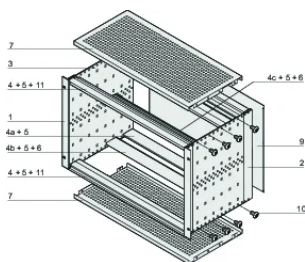

Modulschiene hinten zur Backplanemontage mit Isolierstreifen

Modulschiene Typ „light“

PRODUKTMERKMALE

Höhe Gestell: 6U

Tiefe (D): 355mm

Anzahl Verpackungen: 1

Zur Montage: Rückwandplatine

Leiterplattentiefe: 160mm; 220mm; 280mm

Typ Dichtung: Textil EMV

Griff enthalten: Nein

Befestigung: Gestell

Entspricht: IEC 60297-3-103

EMV-Schirmung: Ja

Oberfläche: Eloxiert; Passiviert

Material: Aluminium

Produkttyp: Baugruppenträger/Einschub

Breite Gestell: 84HP

Statische Last: 11kg

Net Weight: 4.34kg

ZUSÄTZLICHE PRODUKTDDETAILS

Individuelle Konfiguration: große Variantenvielfalt in Höhe, Breite und Tiefe; verschiedene Führungsschienen für unterschiedlichste Applikationen; Innenausbaumöglichkeiten; Zubehör und Befestigungsmaterial.

DIAGRAMME

WARNUNG

nVent-Produkte müssen in Übereinstimmung mit den Produktinformationsblättern und dem Schulungsmaterial von nVent installiert und verwendet werden. Informationsblätter sind verfügbar unter www.nVent.com sowie bei Ihrem nVent-Kundendienstvertreter. Unsachgemäße Installation, Missbrauch, Fehlanwendung oder andere Handlungen im Widerspruch zu den Anweisungen und Warnungen von nVent können zu Fehlfunktionen, Anlagenschäden, schwerer Körperverletzung sowie zum Tod führen und/oder haben die Annullierung der Garantie zur Folge.