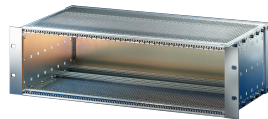

EuropacPRO 19-Zoll Baugruppenträgersatz für Backplanemontage, abgeschirmte Version, 6 HE, 355 mm

KATALOGNUMMER

24563-444

EMV-geschirmter Baugruppenträger für die Montage von Leiterplatten, eine EMC-geschirmte Rückwand schliesst den Baugruppenträger rückseitig ab.

ZERTIFIZIERUNGEN

MERKMALE

Baugruppenträger mit Seitenwänden Typ F (flexibel), vordere 19-Zoll-Winkel sind inbegriffen, in der Tiefe anpassbarer 19"-Leiterplattenhalter, separat erhältlich (nicht im Lieferumfang enthalten)

Lieferung erfolgt als platzsparende Flatpack-Verpackung

Modifikationen wie z. B. Ausschnitte, andere Oberflächen oder Abmessungen verfügbar.

EMV-Schirmdämpfung ca. 40 dB bei 1 GHz, 30 dB bei 2 GHz, unter der Voraussetzung, dass die Frontseite mit geschirmten Frontplatten geschlossen ist, Prüfung nach VG 95373 Teil 15