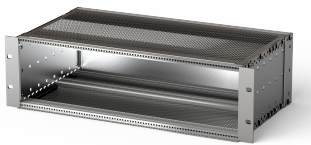

EuropacPRO 19-Zoll Baugruppenträgersatz für Backplanemontage, abgeschirmte Version, 6 HE, 355 mm

KATALOGNUMMER

24563-444

EMV-geschirmter Baugruppenträger für die Montage von Leiterplatten, eine EMC-geschirmte Rückwand schliesst den Baugruppenträger rückseitig ab.

ZERTIFIZIERUNGEN

MERKMALE

Baugruppenträger mit Seitenwänden Typ F (flexibel), vordere 19-Zoll-Winkel sind inbegriffen, in der Tiefe anpassbarer 19"-Leiterplattenhalter, separat erhältlich (nicht im Lieferumfang enthalten)

Lieferung erfolgt als platzsparende Flatpack-Verpackung

Modifikationen wie z. B. Ausschnitte, andere Oberflächen oder Abmessungen verfügbar.

EMV-Schirmdämpfung ca. 40 dB bei 1 GHz, 30 dB bei 2 GHz, unter der Voraussetzung, dass die Frontseite mit geschirmten Frontplatten geschlossen ist, Prüfung nach VG 95373 Teil 15

Höhe Gestell: 6U

Tiefe (D): 355mm

Anzahl Verpackungen: 1

Zur Montage: Rückwandplatine

Leiterplattentiefe: 160mm; 220mm; 280mm

Typ Dichtung: Textil EMV

Griff enthalten: Nein

Befestigung: Gestell