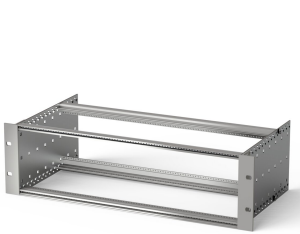

EuropacPRO 19-Zoll Baugruppenträgersatz für DIN-Steckverbindermontage, EMC Schirmung nachrüstbar, 6 HE, 295 mm

KATALOGNUMMER

24563-493

Ungeschirmter Baugruppenträger zur Montage von DIN-Steckverbinder EN 60603-2 (DIN 41612).

ZERTIFIZIERUNGEN

MERKMALE

Baugruppenträger mit Seitenwänden Typ F (flexibel), vordere 19-Zoll-Winkel sind inbegriffen, in der Tiefe anpassbarer 19"-Leiterplattenhalter, separat erhältlich (nicht im Lieferumfang enthalten)

Lieferung erfolgt als platzsparende Flatpack-Verpackung

Modulschiene Typ „light“

PRODUKTMERKMALE

Höhe Gestell: 6U

Tiefe: 295mm

Anzahl Verpackungen: 1

Zur Montage: DIN-Steckverbinder

Leiterplattentiefe: 160mm; 220mm; 280mm

Typ Dichtung: Edelstahl EMV (nachrüstbar)

Griff enthalten: Nein

Befestigung: Gestell

Entspricht: IEC 60297-3-103

EMV-Schirmung: Nein

Oberfläche: Eloxiert; Passiviert

Material: Aluminium

Produkttyp: Baugruppenträger/Einschub