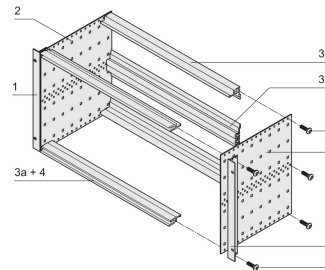

EuropacPRO 19-Zoll Baugruppenträgersatz für DIN-Steckverbindermontage, EMC Schirmung nachrüstbar, 6 HE, 295 mm

KATALOGNUMMER

24563-493

Ungeschirmter Baugruppenträger zur Montage von DIN-Steckverbinder EN 60603-2 (DIN 41612).

ZERTIFIZIERUNGEN

MERKMALE

Baugruppenträger mit Seitenwänden Typ F (flexibel), vordere 19-Zoll-Winkel sind inbegriffen, in der Tiefe anpassbarer 19"-Leiterplattenhalter, separat erhältlich (nicht im Lieferumfang enthalten)

Aluminium

IP 20 gemäß IEC 60529

Innen- und Außenabmessungen entsprechen: IEC 60297-3-100, -101, IEEE 1101.1

Modulschienen hinten zur Steckverbindermontage (IEC 60603-2/DIN 41612)

Modifikationen wie z. B. Ausschnitte, andere Oberflächen oder Abmessungen verfügbar

Lieferung erfolgt als platzsparende Flatpack-Verpackung

Modulschiene Typ „light“

PRODUKTMERKMALE

Höhe Gestell: 6U

Tiefe: 295mm

Anzahl Verpackungen: 1

Zur Montage: DIN-Steckverbinder

Leiterplattentiefe: 160mm; 220mm; 280mm