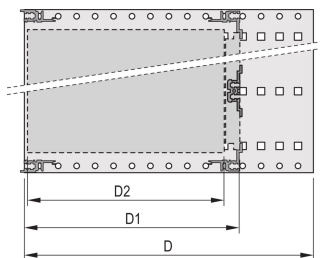

EuropacPRO 19-Zoll Baugruppenträgersatz für DIN-Steckverbindermontage, EMC Schirmung nachrüstbar, 6 HE, 295 mm

KATALOGNUMMER

24563-493

Ungeschirmter Baugruppenträger zur Montage von DIN-Steckverbinder EN 60603-2 (DIN 41612).

ZERTIFIZIERUNGEN

MERKMALE

Baugruppenträger mit Seitenwänden Typ F (flexibel), vordere 19-Zoll-Winkel sind inbegriffen, in der Tiefe anpassbarer 19"-Leiterplattenhalter, separat erhältlich (nicht im Lieferumfang enthalten)

Aluminium

IP 20 gemäß IEC 60529

Innen- und Außenabmessungen entsprechen: IEC 60297-3-100, -101, IEEE 1101.1

Modulschienen hinten zur Steckverbindermontage (IEC 60603-2/DIN 41612)

Modifikationen wie z. B. Ausschnitte, andere Oberflächen oder Abmessungen verfügbar

Lieferung erfolgt als platzsparende Flatpack-Verpackung

Modulschiene Typ „light“

PRODUKTMERKMALE

Höhe Gestell: 6U

Tiefe: 295mm

Anzahl Verpackungen: 1

Zur Montage: DIN-Steckverbinder

Leiterplattentiefe: 160mm; 220mm; 280mm