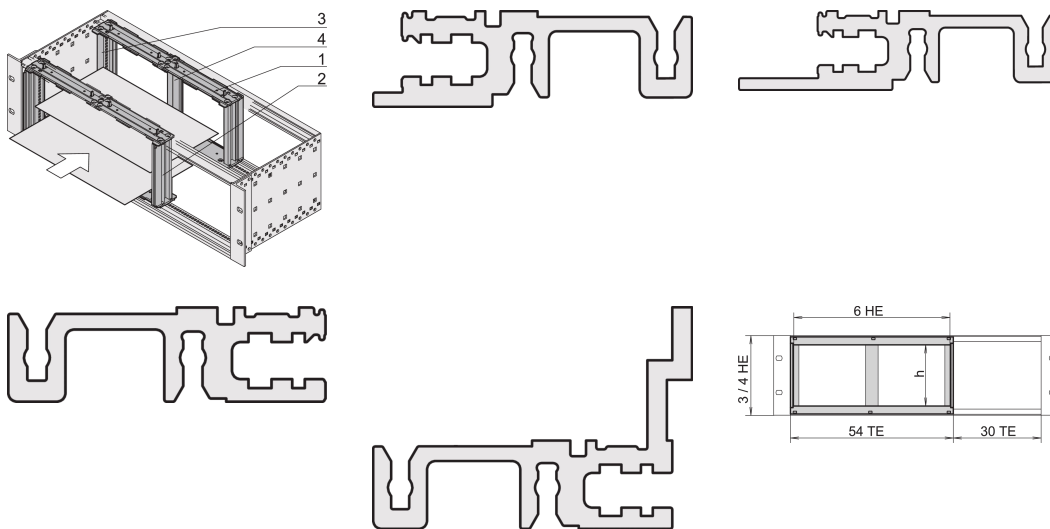

Horizontaler Leiterplattenausbau, 3 HE, 20 TE, vordere Modulschiene mit kurzem Dach

KATALOGNUMMER

24564-117

Der Kartenkorb für horizontale Leiterplatten bietet die Option, 6 HE-Leiterplatten in 3 oder 4 HE hohe Baugruppenträger oder Desktop-Gehäuse einzuschieben. Bitte fügen Sie zur Abdeckung des Befestigungsmaterials eine Frontplatte hinzu.

ZERTIFIZIERUNGEN

MERKMALE

Zum horizontalen Einbau von Doppel-Europakarten in 3- oder 4 HE hohe Baugruppenträger/Gehäuse

PRODUKTMERKMALE

Höhe Gestell: 3U

Breite Gestell: 20HP

Anzahl Verpackungen: 1

Material: Aluminium; Zinklegierung

Produktfamilie: EuropacPRO

Produkttyp: Montagekit

Typ: Horizontale Leiterplattenbefestigung

Passt zu: Baugruppenträger

Net Weight: 0.78kg

ZUSÄTZLICHE PRODUKTDDETAILS

Frontrahmen und EMV-Dichtungsmaterial bitte separat bestellen.