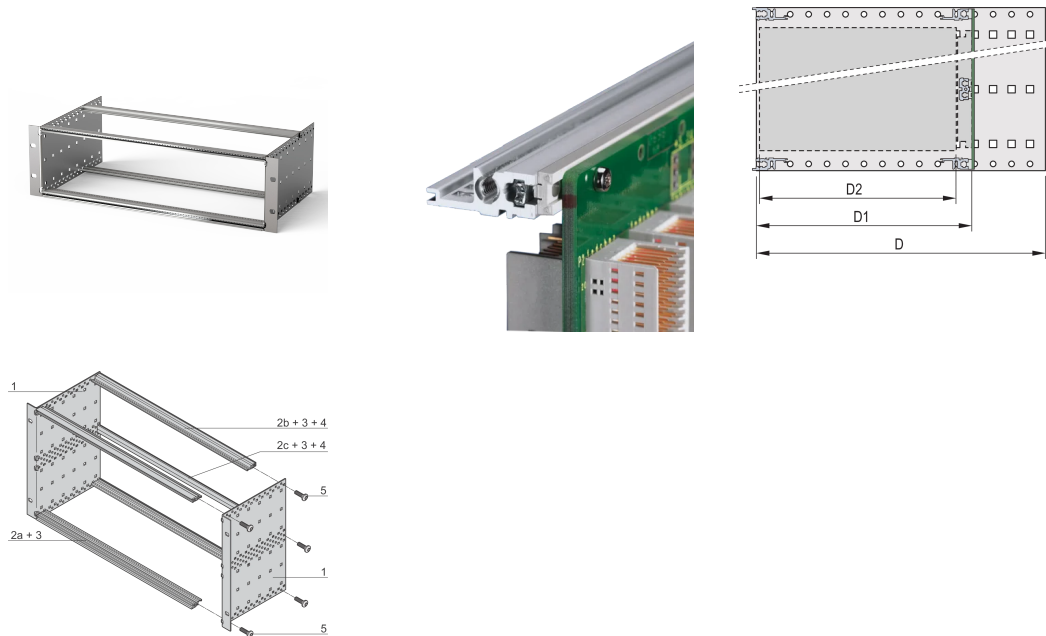

EuropacPRO 19-Zoll Baugruppenträger Bausatz für Backplane, leicht, ungeschirmt, 6 HE, 295 mm

KATALOGNUMMER

24564-433

Ungeschirmter Baugruppenträger für Backplanemontage, Ausführung Light

ZERTIFIZIERUNGEN

MERKMALE

Baugruppenträger mit Seitenwand Typ L („leicht“) mit integrierten 19“-Befestigungswinkeln

Modulschiene Typ „light“

Aluminium

Modulschienen hinten zur Backplanemontage mit Isolierstreifen

Einbaulast bis 7,5 kg

Lieferung erfolgt als platzsparende Flatpack-Verpackung

Innen- und Außenabmessungen entsprechen: IEC 60297-3-100, -101, IEEE 1101.1

Modifikationen wie z. B. Ausschnitte, andere Oberflächen oder Abmessungen verfügbar

PRODUKTMERKMALE

Höhe Gestell: 6U

Tiefe: 295mm

Anzahl Verpackungen: 1

Zur Montage: Rückwandplatine

Leiterplattentiefe: 160mm; 220mm; 280mm

Griff enthalten: Nein

Befestigung: Gestell