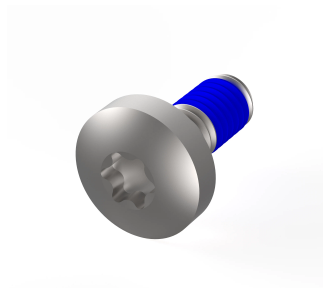

Montageteile für robuste Komponenten, Flachkopfschraube mit Gewindesicherung, Torx, M4 x 10

KATALOGNUMMER

24566-103

Befestigungsmaterial mit Schraubensicherung für stabile Seitenwände, Modulschiene, Abdeckplatten, rückseitige Winkel.

ZERTIFIZIERUNGEN

MERKMALE

Schrauben für folgende Befestigungen: Rugged Seitenwand - Modulschiene, Rugged Seitenwand - Abdeckblech, Rugged Seitenwand - Eckprofil

PRODUKTMERKMALE

Typ: Linsenkopfschraube

Länge: 10mm

Anzahl Verpackungen: 100

Gewindegröße: M4

Material: Edelstahl

Produktfamilie: EuropacPRO

Produkttyp: Montagekit

Passt zu: Baugruppenträger

Net Weight: 0.19kg

WARNUNG