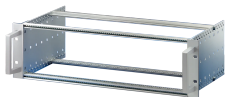

EuropacPRO 19 Zoll Baugruppenträger Bausatz, Typ schwer, für Backplanemontage, mit abgewinkeltem Frontgriff, 6 HE, 175 mm

KATALOGNUMMER

24567-461

Ungeschirmter Baugruppenträger für Backplane-Montage, schwere Ausführung mit tox-kaltgeschweißten Seitenwänden und Frontgriff.

MERKMALE

Baugruppenträger mit Seitenwand Typ H („heavy“), Der 19-Zoll-Winkel ist fest mit der Seitenwand verbunden (getoxt – kaltgeschweißt)

Lieferung erfolgt als platzsparende Flatpack-Verpackung

Modulschiene hinten zur Backplanemontage mit Isolierstreifen

Modulschiene vom Typ „Heavy“

Schock- und vibrationsfest bis zu 5 g

IP 20 gemäß IEC 60529.

Schock- und vibrationsgeprüft nach den Normen der Deutschen Bahn BN 411002, BN 411003

Innen- und Außenabmessungen entsprechen: IEC 60297-3-100, -101, IEEE 1101.1

Leiterplattentiefe: 160mm

Typ Dichtung: Edelstahl EMV

Schock- und Vibrationstoleranz: 5g (force)

Griff enthalten: Ja

Befestigung: Gestell

Entspricht: IEC 60297-3-103

EMV-Schirmung: Nein

Oberfläche: Eloxiert; Passiviert