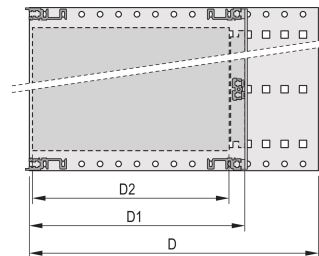

EuropacPRO 19 Zoll Baugruppenträger Bausatz, Typ schwer, für Backplanemontage, mit abgewinkeltem Frontgriff, 6 HE, 175 mm

KATALOGNUMMER

24567-461

Ungeschirmter Baugruppenträger für Backplane-Montage, schwere Ausführung mit tox-kaltgeschweißten Seitenwänden und Frontgriff.