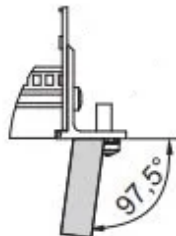

EuropacPRO 19 Zoll Baugruppenträger Bausatz, Typ schwer, für Backplanemontage, mit abgewinkeltem Frontgriff, 6 HE, 175 mm

KATALOGNUMMER

24567-461

Ungeschirmter Baugruppenträger für Backplane-Montage, schwere Ausführung mit tox-kaltgeschweißten Seitenwänden und Frontgriff.

MERKMALE

Baugruppenträger mit Seitenwand Typ H („heavy“), Der 19-Zoll-Winkel ist fest mit der Seitenwand verbunden (getoxt – kaltgeschweißt)

Lieferung erfolgt als platzsparende Flatpack-Verpackung

Modulschiene hinten zur Backplanemontage mit Isolierstreifen