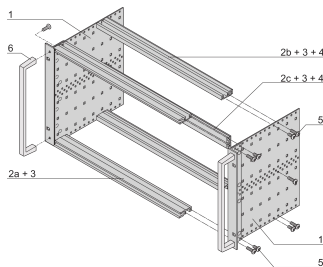

EuropacPRO 19 Zoll Baugruppenträger Bausatz, Typ schwer, für Backplanemontage, mit abgewinkeltem Frontgriff, 6 HE, 175 mm

KATALOGNUMMER

24567-461

Ungeschirmter Baugruppenträger für Backplane-Montage, schwere Ausführung mit tox-kaltgeschweißten Seitenwänden und Frontgriff.

MERKMALE

Baugruppenträger mit Seitenwand Typ H („heavy“), Der 19-Zoll-Winkel ist fest mit der Seitenwand verbunden (getoxt – kaltgeschweißt)

Lieferung erfolgt als platzsparende Flatpack-Verpackung

Modulschiene hinten zur Backplanemontage mit Isolierstreifen

Modulschiene vom Typ „Heavy“

Schock- und vibrationsfest bis zu 5 g

IP 20 gemäß IEC 60529.

Schock- und vibrationsgeprüft nach den Normen der Deutschen Bahn BN 411002, BN 411003

Innen- und Außenabmessungen entsprechen: IEC 60297-3-100, -101, IEEE 1101.1

Leiterplattentiefe: 160mm

Typ Dichtung: Edelstahl EMV

Schock- und Vibrationstoleranz: 5g (force)

Griff enthalten: Ja

Befestigung: Gestell

Entspricht: IEC 60297-3-103

EMV-Schirmung: Nein

Oberfläche: Eloxiert; Passiviert