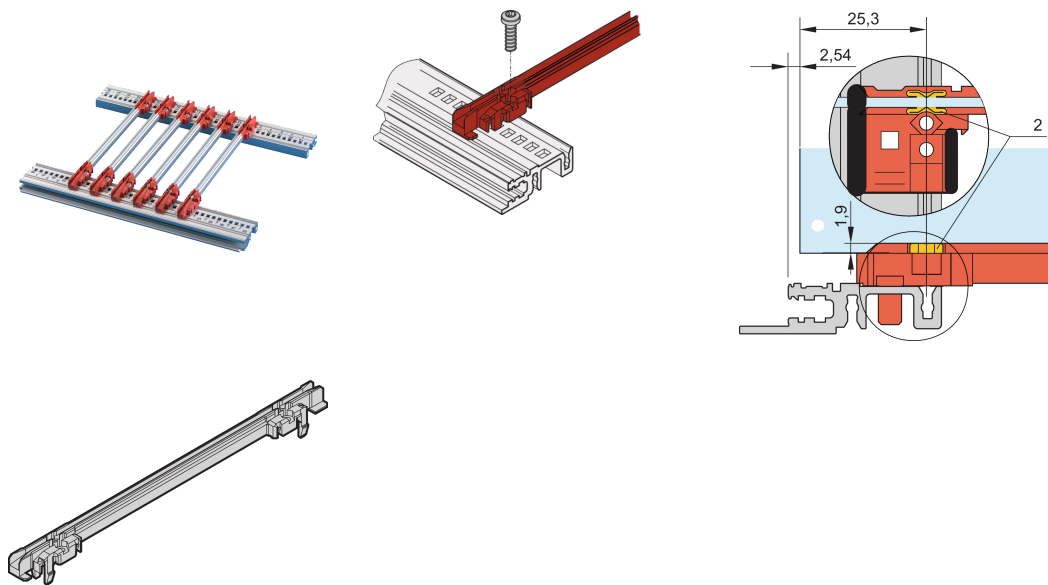

Führungsschiene Typ Standard, PC, 280 mm, Nutbreite 2 mm, mehrteilig, rot / silver, 10 Stück

KATALOGNUMMER

24568-379

Führungsschienen der neuen Generation als Zubehör für Leiterplatten oder Plug-in-Einheiten. Bildet eine zuverlässige Schnittstelle zwischen der Mechanik des Baugruppenträgers und den Unterbaugruppen.

ZERTIFIZIERUNGEN

MERKMALE

Standard-Kunststoffführungsschienen der NEUEN Generation als zuverlässige Halterungen für Leiterplatten oder Plug-in-Einheiten

Deutlich erhöhte Stabilität, durch optimierte Konstruktion und hochwertiges Material (PC)

Verbesserte Brandschutzeigenschaften, erfüllt EN 45545-2 Anforderungen R22, R23 und R24 mit HL3

„Halogenfrei“, nach IEC 61249-2-21

Können an Modulschienen (Al-Profil) oder an 1,5 mm dicke Stahlblechprofilen befestigt werden

Die Führungsschiene kann an Modulschienen Typ H und R zusätzlich angeschraubt werden. Dies ermöglicht den Einsatz bei Schock und Vibrationsanwendungen (z.B. im Bahnbereich)

Für den leitenden Kontakt zwischen Leiterplatte und Horizontalschiene ist ein optionaler ESD-Clip erhältlich