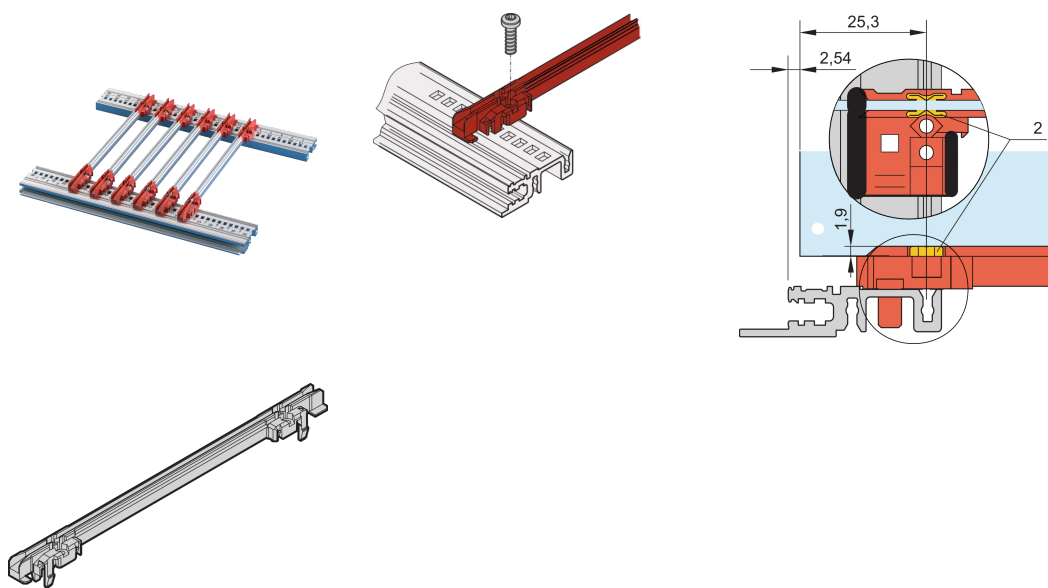

Führungsschiene Typ Standard, PC, 340 mm, Nutbreite 2 mm, mehrteilig, rot / silver, 10 Stück

KATALOGNUMMER

24568-380

Führungsschienen der neuen Generation als Zubehör für Leiterplatten oder Plug-in-Einheiten. Bildet eine zuverlässige Schnittstelle zwischen der Mechanik des Baugruppenträgers und den Unterbaugruppen.

ZERTIFIZIERUNGEN

MERKMALE

Standard-Kunststoffführungsschienen der NEUEN Generation als zuverlässige Halterungen für Leiterplatten oder Plug-in-Einheiten

Deutlich erhöhte Stabilität, durch optimierte Konstruktion und hochwertiges Material (PC)

Verbesserte Brandschutzeigenschaften, erfüllt EN 45545-2 Anforderungen R22, R23 und R24 mit HL3

„Halogenfrei“, nach IEC 61249-2-21

Können an Modulschienen (Al-Profil) oder an 1,5 mm dicke Stahlblechprofilen befestigt werden

Die Führungsschiene kann an ModulschienenTyp H und R zusätzlich angeschraubt werden. Dies ermöglicht den Einsatz bei Schock und Vibrationsanwendungen (z.B. im Bahnbereich)

Für den leitenden Kontakt zwischen Leiterplatte und Horizontalschiene ist ein optionaler ESD-Clip erhältlich