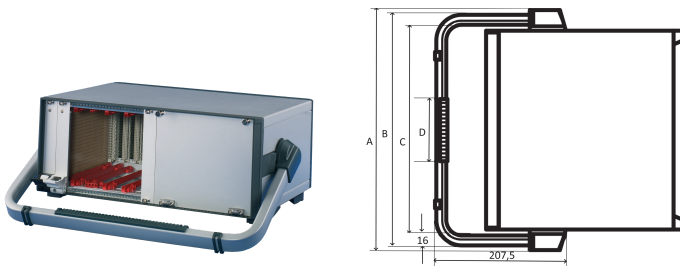

RatiopacPRO/-Air Aufstell-Tragegriff, 42 TE, passend für 3 HE + 4 HE oder 3/4 HE + 4/5 Air

KATALOGNUMMER

24571-320

Aufstellgriff für RatiopacPRO/-AIR mit einer statischen Tragkraft von 30 kg und ohne mechanisches Bearbeitung am Gehäuse nachrüstbar.

ZERTIFIZIERUNGEN

MERKMALE

Im Raster von 30° verstellbar

Nachrüstbar ohne mechanische Bearbeitung des Gehäuses

Statische Traglast 30 kg

Der Griff ermöglicht dem Benutzer im Falle einer Desktop-Nutzung eine bessere Sicht auf die Frontseite des Gehäuses

PRODUKTMERKMALE

Breite Gestell: 42HP

Anzahl Verpackungen: 1

Grifftyp: Aufstellgriff

Farbe: Silber

Oberfläche: Pulverbeschichtet

Material: Aluminium; ABS

Produktfamilie: RatiopacPRO; RatiopacPRO AIR